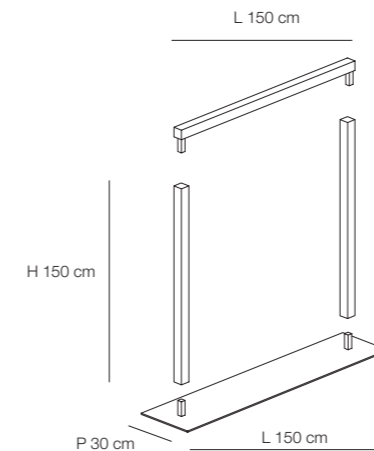

DIMENSIONI QUADRI ALADINO

150 x 150 cm 150 x 200 cm 150 x 240 cm 200 x 200 cm 200 x 240 cm 240 x 240 cm

D220X130

Struttura tubolare quadrato 3x3 cm con piastra 30x150 cm nero antracite

D221X130

Struttura tubolare quadrato 3x3 cm con piastra 30x200 cm nero antracite