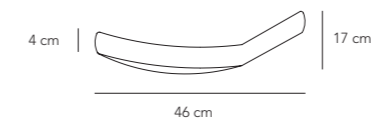

Cod. /2X
Oro Ramato Antico
Antique Copper Gold

Barbaro
Q597/2X170
L 46 x 42 H 17 cm