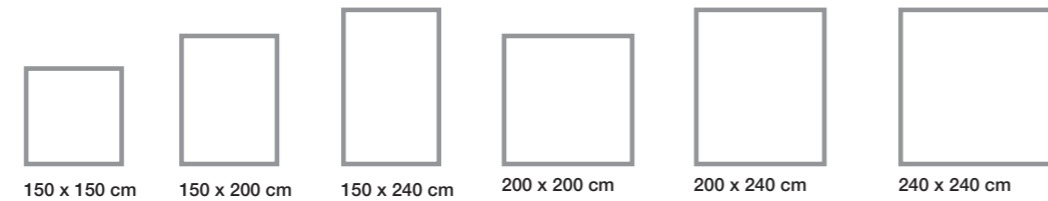

QUADRO ALADINO

DESCRIZIONE:

Quadro componibile in tela stampata disponibile in 6 dimensioni.
Il quadro è composto da un telaio in legno e da una tela stampata forniti da assemblare per ridurre il volume dell'imballo da spedire.
Adatto all'utilizzo solo INTERNO.

DIMENSIONI: spessore 5,5 cm

150 x 150 cm
150 x 200 cm
150 x 240 cm
200 x 200 cm
200 x 240 cm
240 x 240 cm