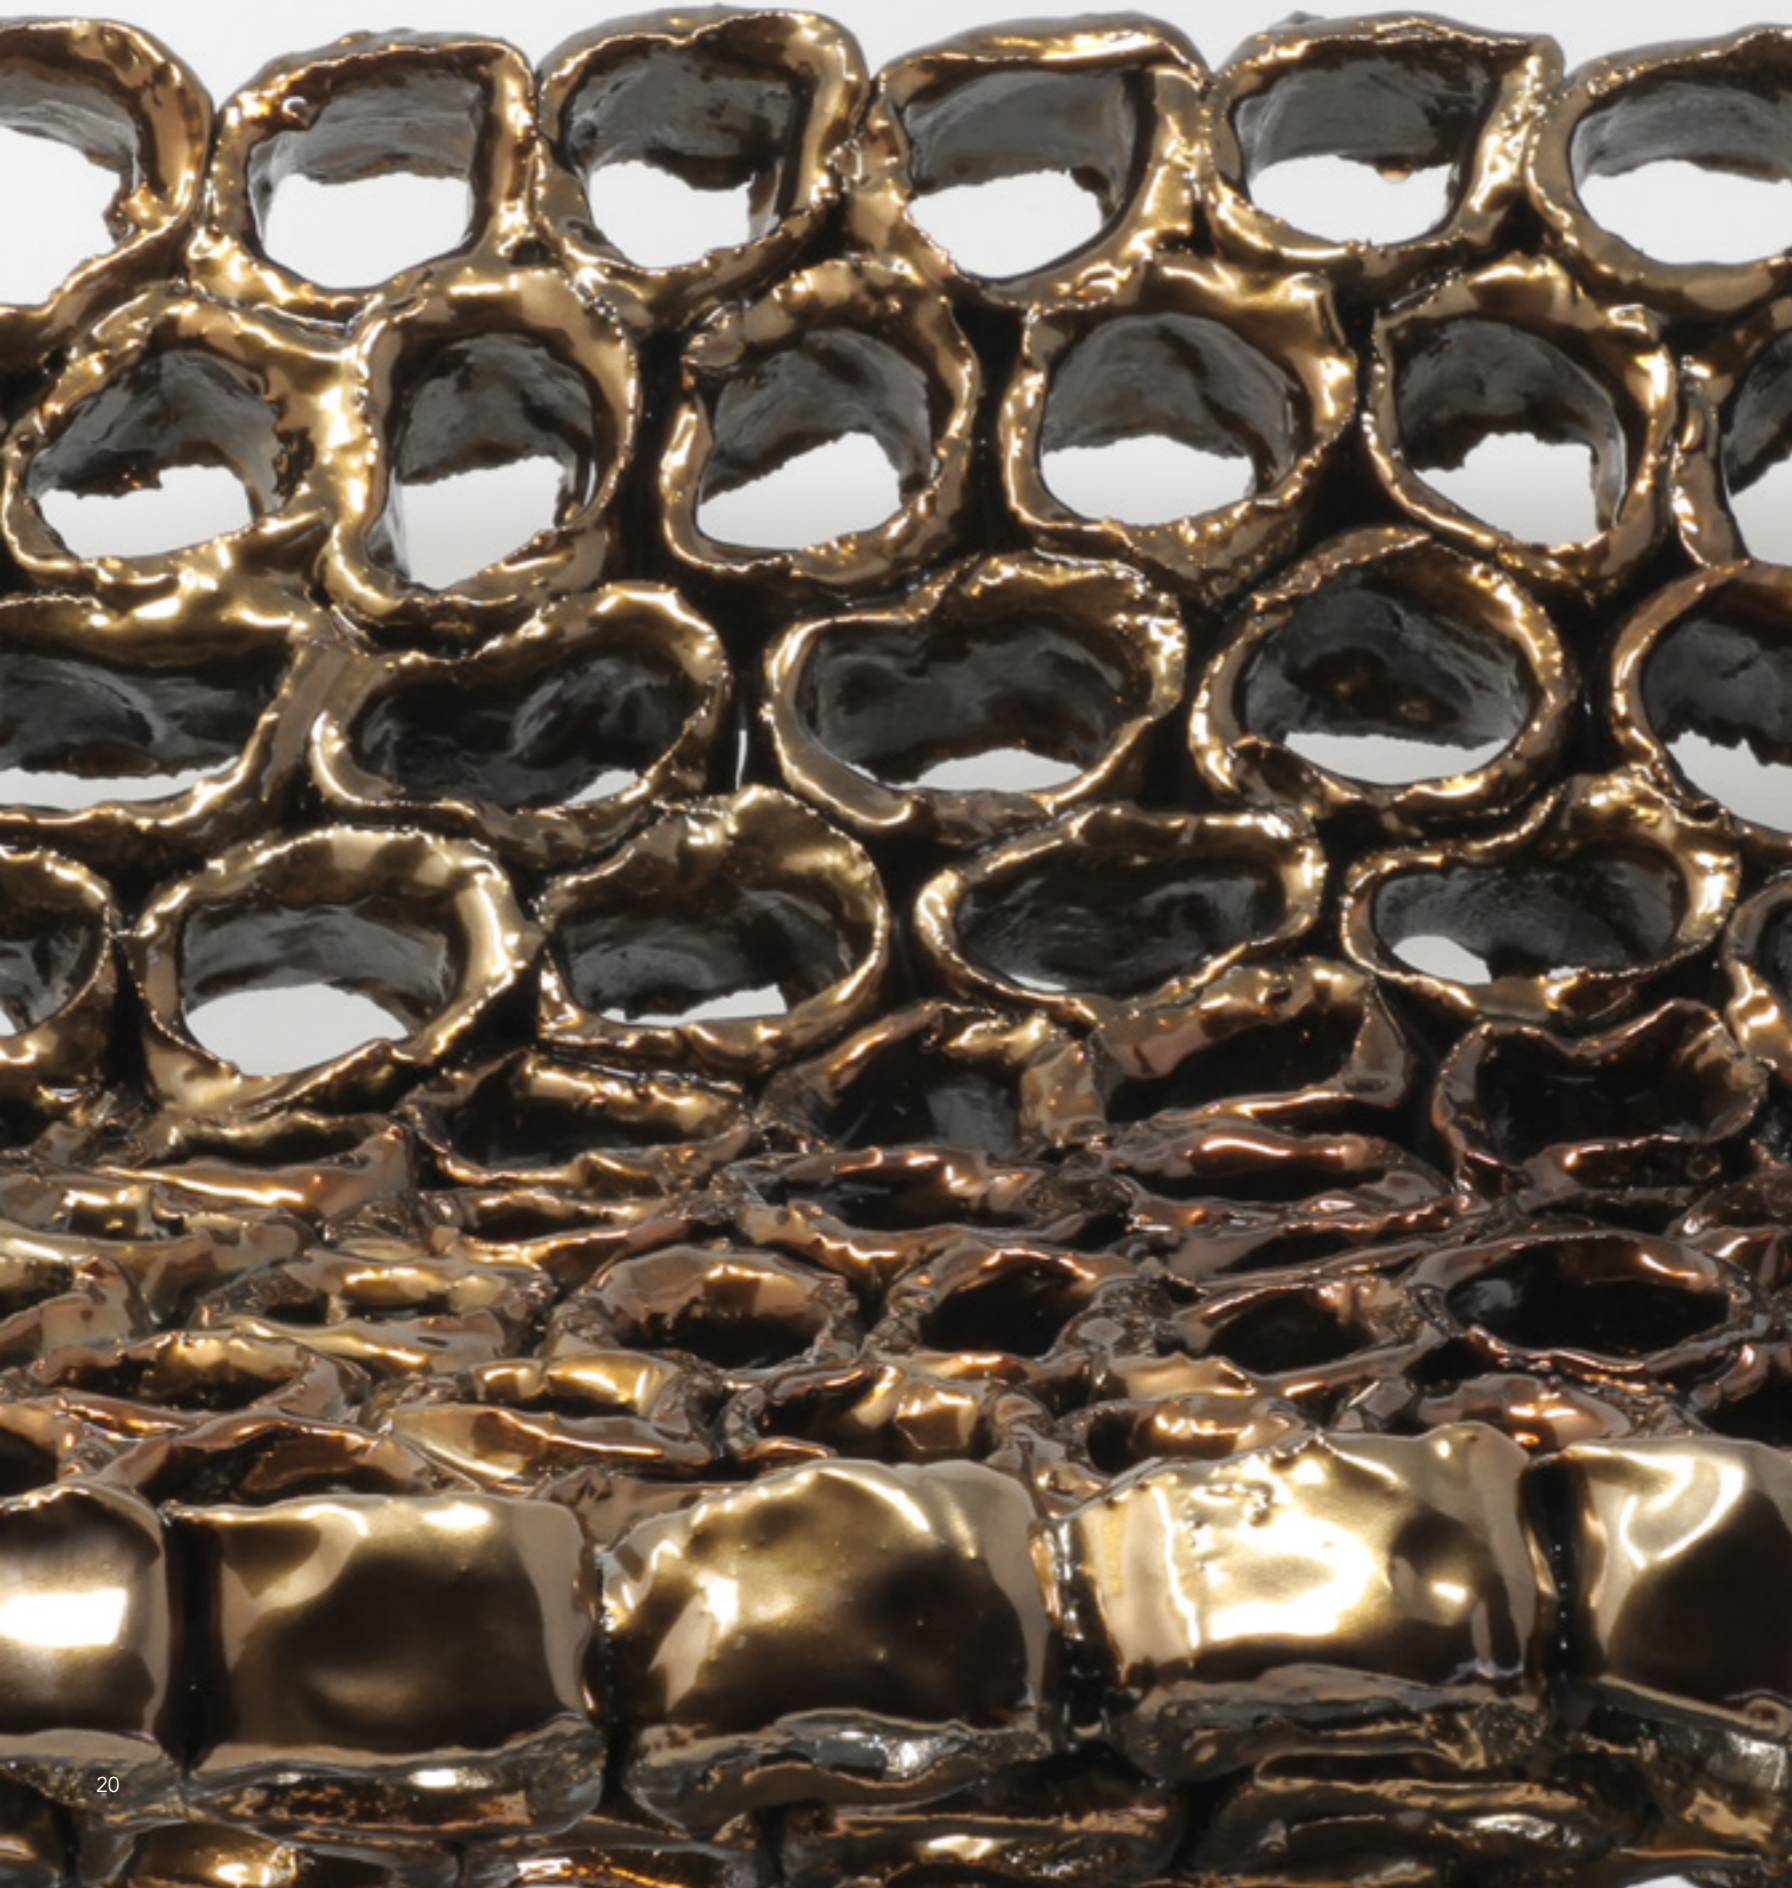

BARBARO

Centrotavola scultura in ceramica di Bassano interamente eseguito a mano con lavorazioni di antiche finiture eseguite da maestri artigiani.
Centrepiece ceramic sculpture of Bassano entirely handmade with ancient finishes performed by master craftsmen.

Cod. /2X
Oro Ramato Antico
Antique Copper Gold

Barbaro
Q597/2X170
L 46 x 42 H 17 cm