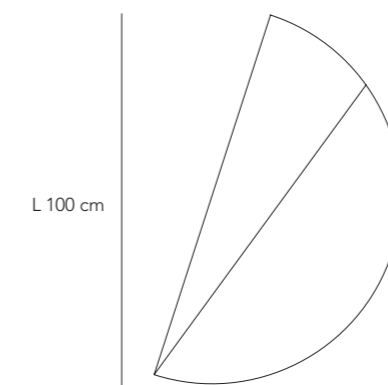

Gateau
F171/6CX115
L 100 P 50 cm

P 50 cm

**NEW
COLOR**
Cod. /6CX