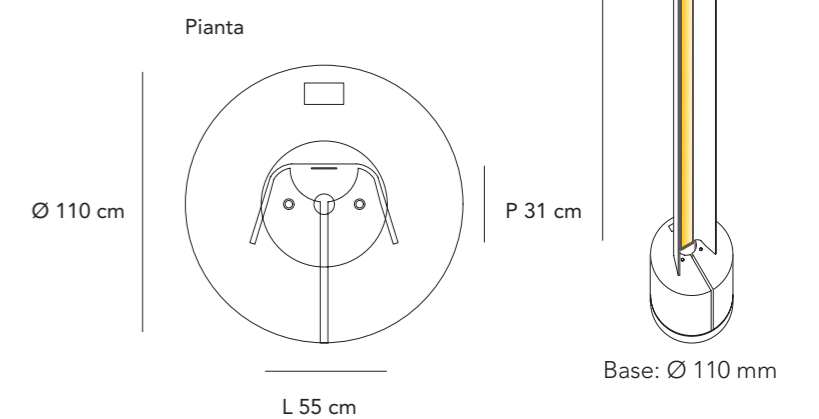

Spiridon Terra
P498X645
H 170 cm