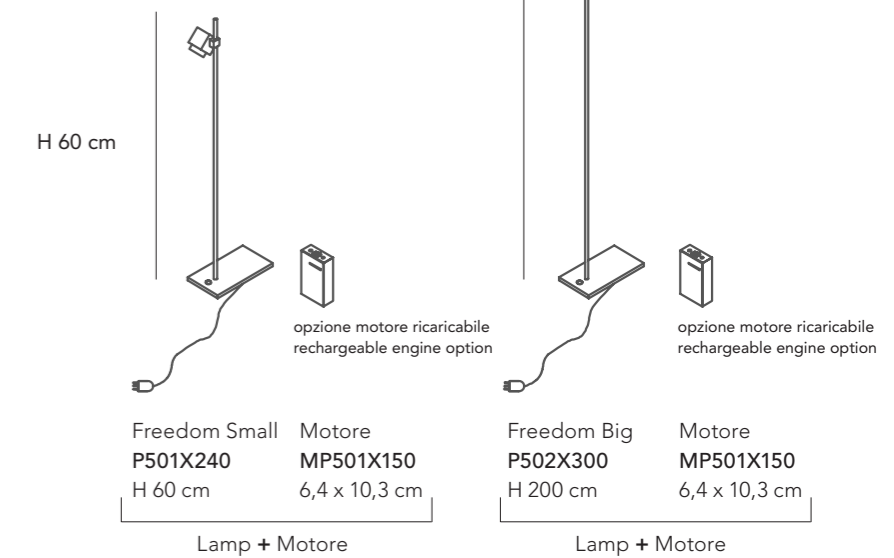

FREEDOM

Lampada con stelo e base in acciaio con mini corpo illuminante regolabile.
Alimentazione tramite pedaliera, con accensione e dimmerazione integrate, oppure associata a motore ricaricabile.
Lamp with stem and steel base with mini adjustable illuminating body.
Powered by pedal, with integrated ignition and dimming, or associated with rechargeable motor.

H 200 cm

CARATTERISTICHE:

- Utilizzo: indoor
- Potenza: 4,5W per corpo lampada
- Classe isolamento: III Grado di protezione: IP40
- Temperatura colore: 3000K
- Flusso luminoso: 380lm – 400lm per corpo lampada
- Indice di resa cromatica: CRI > 90
- Alimentazione e controllo: con pedaliera On/Off e dimmer oppure con motore ricaricabile

FEATURES:

- Use: indoor
- Power: 4.5W per lamp body
- Insulation class: III Degree of protection: IP40
- Color temperature: 3000K
- Luminous flux: 380lm - 400lm per lamp body
- Colour rendering index: CRI > 90
- Power and control: with pedal on/off e dimmer or with rechargeable motor