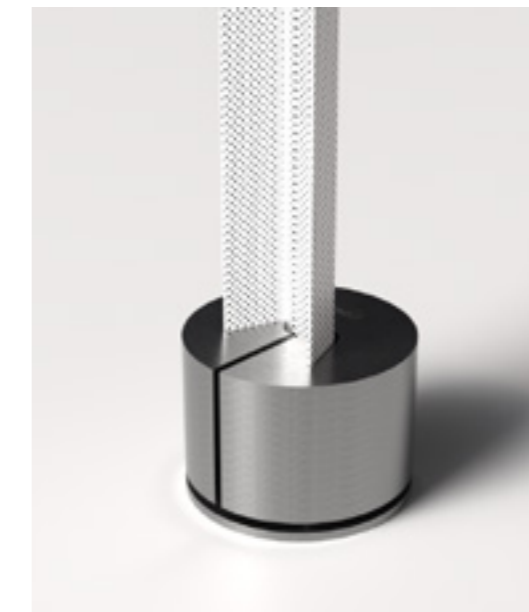

SPIRIDON PIANTANA

Lampada da terra con profilo in lamiera microforata, piegata.
Base in metallo effetto corten, con possibilità di avvolgere il cavo,
completa di pulsantiera a pedale dimmerabile e alimentatore da presa parete.
Floor lamp with profile in micro-perforated sheet metal, folded.
Base in metal effect corten, with possibility of wrapping the cable,
Complete with dimmer pedal and wall outlet power supply.

H 170 cm

CARATTERISTICHE:

- Utilizzo: indoor
- Sorgente luminosa: led Potenza: 30 W
- Temperatura colore: 2700K
- Flusso luminoso: 2370lm/2650lm/2750lm

FEATURES:

- Use: indoor
- Light source: led Power: 30 W
- Color temperature: 2700K
- Luminous flux: 2370lm/2650lm/2750lm