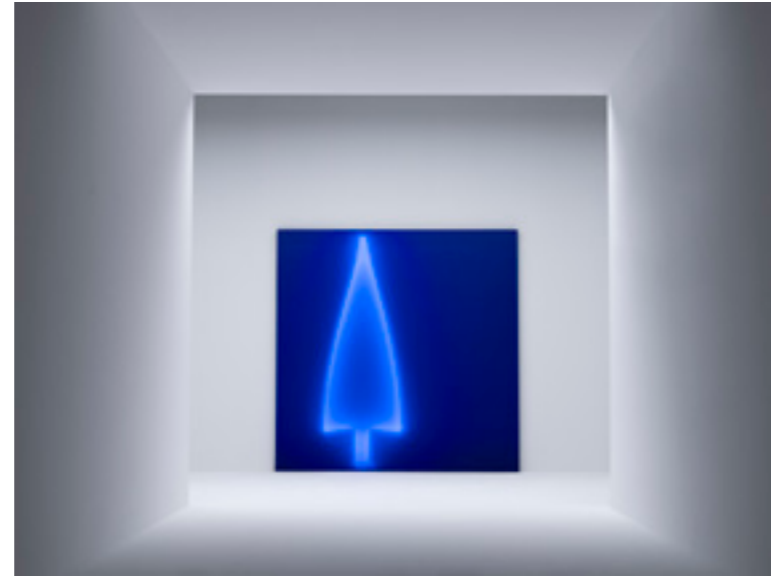

Remote control for adjustment.

150 x 150 cm

F143AX800

150 x 200 cm

F143BX800

150 x 240 cm

F143CX800

200 x 200 cm