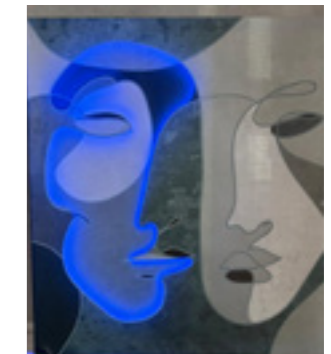

OCCHI BLU

BACIAMI

SERVANTES

MASCHERE

150 x 150 cm

F143AX800

150 x 200 cm

F143BX800