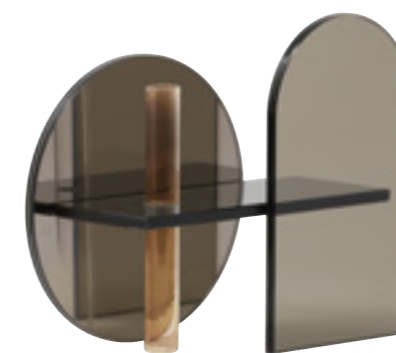

VITRO

VETRI_GLASSES

VITRO

Serie di sculture geometriche o con vaso monofiore in vetro e specchio colorati
Series of geometric sculptures or with single flower vase in glass and colored mirror

AROUND

Specchio bronzo / vetro bronzo con provetta
C217X110
L 30 P 12 H 25 cm