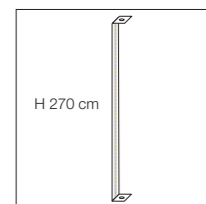

QUADRO ALADINO

DESCRIZIONE:

Quadro componibile in tela stampata disponibile in 6 dimensioni.
Il quadro è composto da un telaio in legno e da una tela stampata forniti da assemblare per ridurre il volume dell'imballo da spedire.
Adatto all'utilizzo solo INTERNO.

DIMENSIONI: spessore 5,5 cm

150 x 150 cm
150 x 200 cm
150 x 240 cm
200 x 200 cm
200 x 240 cm
240 x 240 cm

ELEMENTI IN DOTAZIONE:

n° 4 traversi in legno
sp. 5 cm per comporre
il telaio del quadro.
Velcro applicato su telaio.

A Telaio in legno con velcro e piastra in metallo

B Inserimento della piastra al telaio in angolo

C Fissaggio della piastra al telaio in angolo

Telo stampato cucito negli angoli e con velcro applicato per fissaggio sul telaio in legno.

Telo stampato fissato sul telaio con il velcro.

Telo stampato blackback completamente coprente.

Telo stampato backlight per retroilluminazione.

Lamella in metallo H 270 cm con luce led RGB da fissare con viti al telaio in legno. Con telecomando per colori

SINGOLO

La luce led si può fissare al telaio al momento per creare forme e giochi di luce a piacere. L'alimentatore in dotazione è nascosto dietro al telo all'interno del telaio.

DOPPIO

Hi-Light è fornito con sagome già dimensionate spessore 1 cm da avvitare sul retro dell

HI-LIGHT

QUADRO ALADINO FLAT-PACK

FACILE MONTAGGIO
EASY TO ASSEMBLY