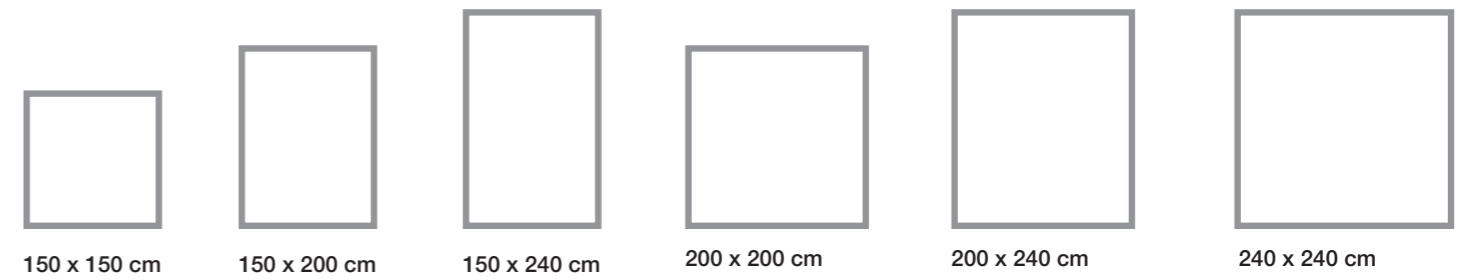

DIMENSIONI QUADRI ALADINO

150 x 150 cm 150 x 200 cm 150 x 240 cm 200 x 200 cm 200 x 240 cm 240 x 240 cm

D220X130

Struttura tubolare quadrato 3x3 cm con piastra 30x150 cm nero antracite

D221X130

Struttura tubolare quadrato 3x3 cm con piastra 30x200 cm nero antracite