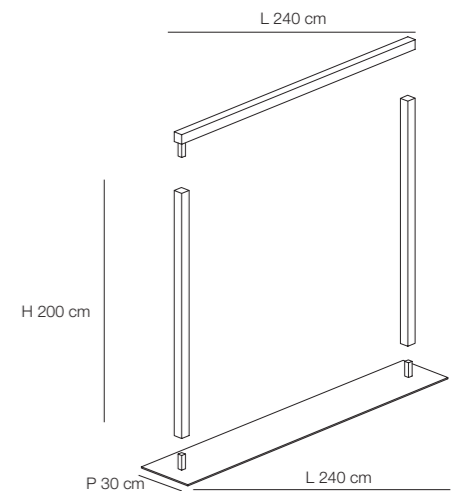

D222X130

Struttura tubolare quadrato 3x3 cm con piastra 30x240 cm nero antracite