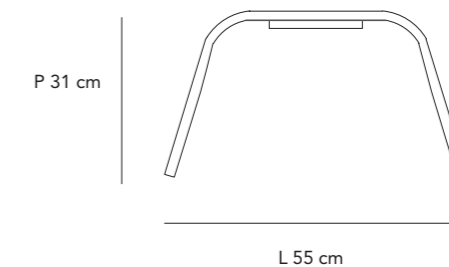

FEATURES:

- Use: indoor
- Materials: metal
- Lamp body finishes: corten
- Height: 1700 mm + wire L: 3000 mm
- Light source: led Power: 30 W
- Color temperature: 2700K
- Luminous flux: 2370lm/2650lm/2750lm

Pianta profilo