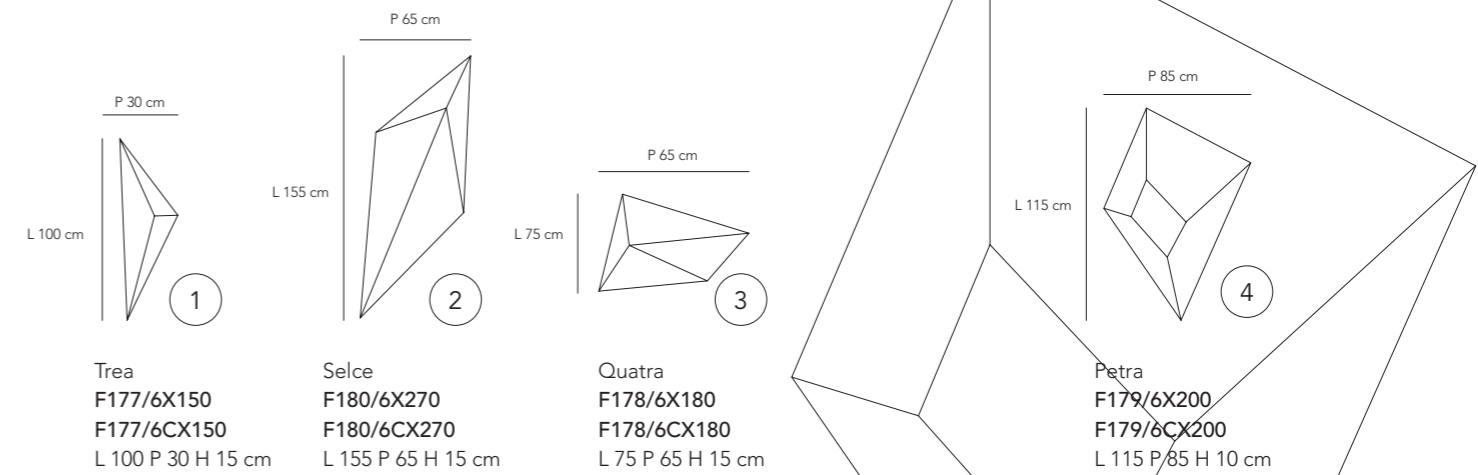

**NEW
COLOURS**
Cod. /6CX

FINITURE
DI SERIE
Cod. /6X