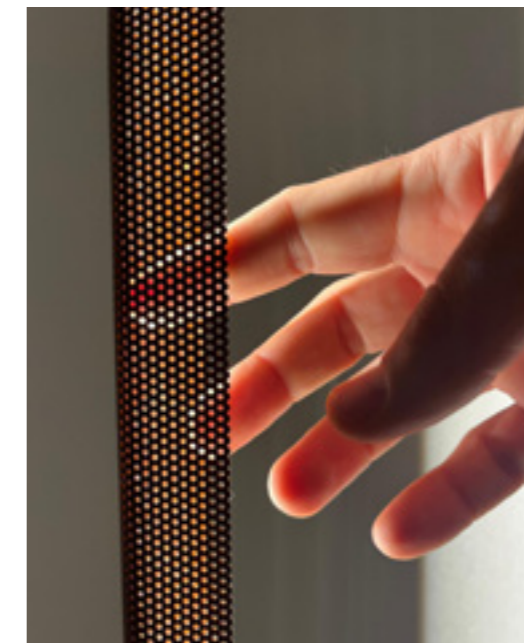

SPIRIDON SOSPENSIONE

Lampada a sospensione con profilo in lamiera microforata, piegata, completa di rosone e alimentatore.

Suspension lamp with profile in micro-perforated, folded sheet, complete with rose window and power supply.