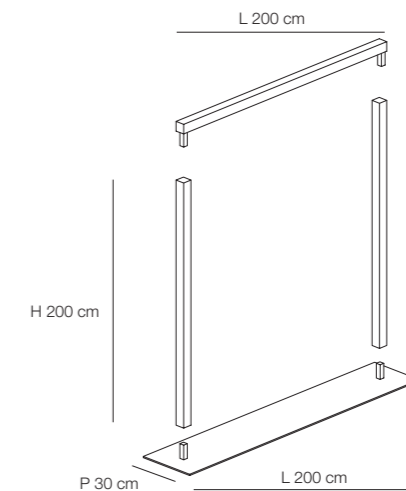

DIMENSIONI QUADRI ALADINO

150 x 150 cm 150 x 200 cm 150 x 240 cm 200 x 200 cm 200 x 240 cm 240 x 240 cm

D220X130

Struttura tubolare quadrato 3x3 cm con piastra 30x150 cm nero antracite

D221X130

Struttura tubolare quadrato 3x3 cm con piastra 30x200 cm nero antracite