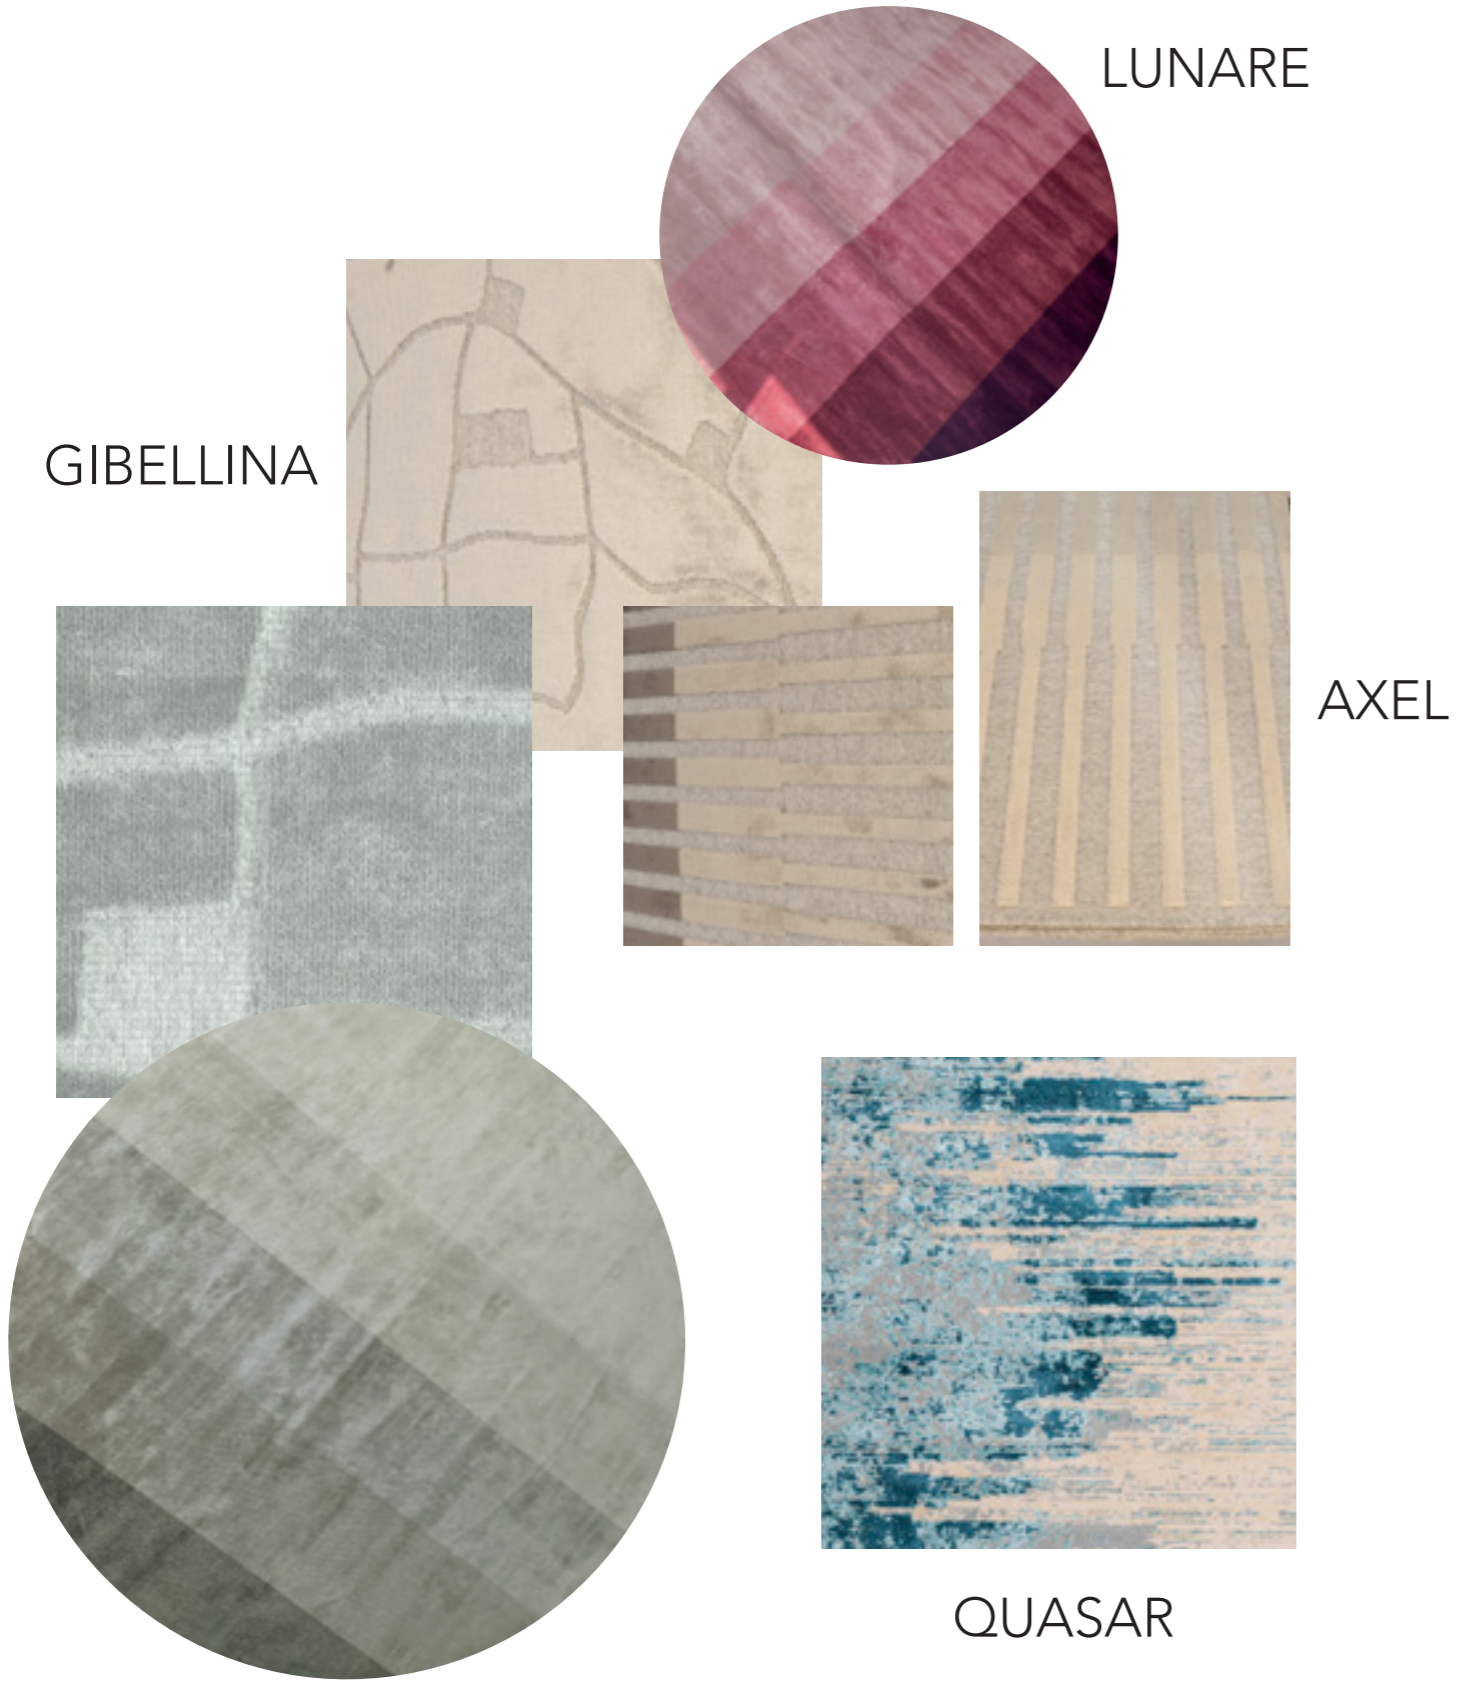

TAPPETI

LUNARE

GIBELLINA

AXEL

LUNARE

QUASAR