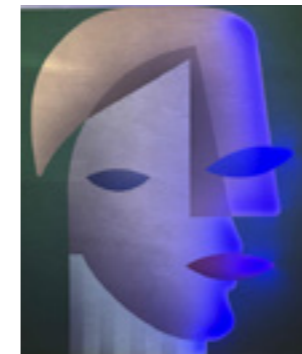

OCCHI BLU

BACIAMI

SERVANTES

MASCHERE

150 x 150 cm

F143AX800

150 x 200 cm

F143BX800