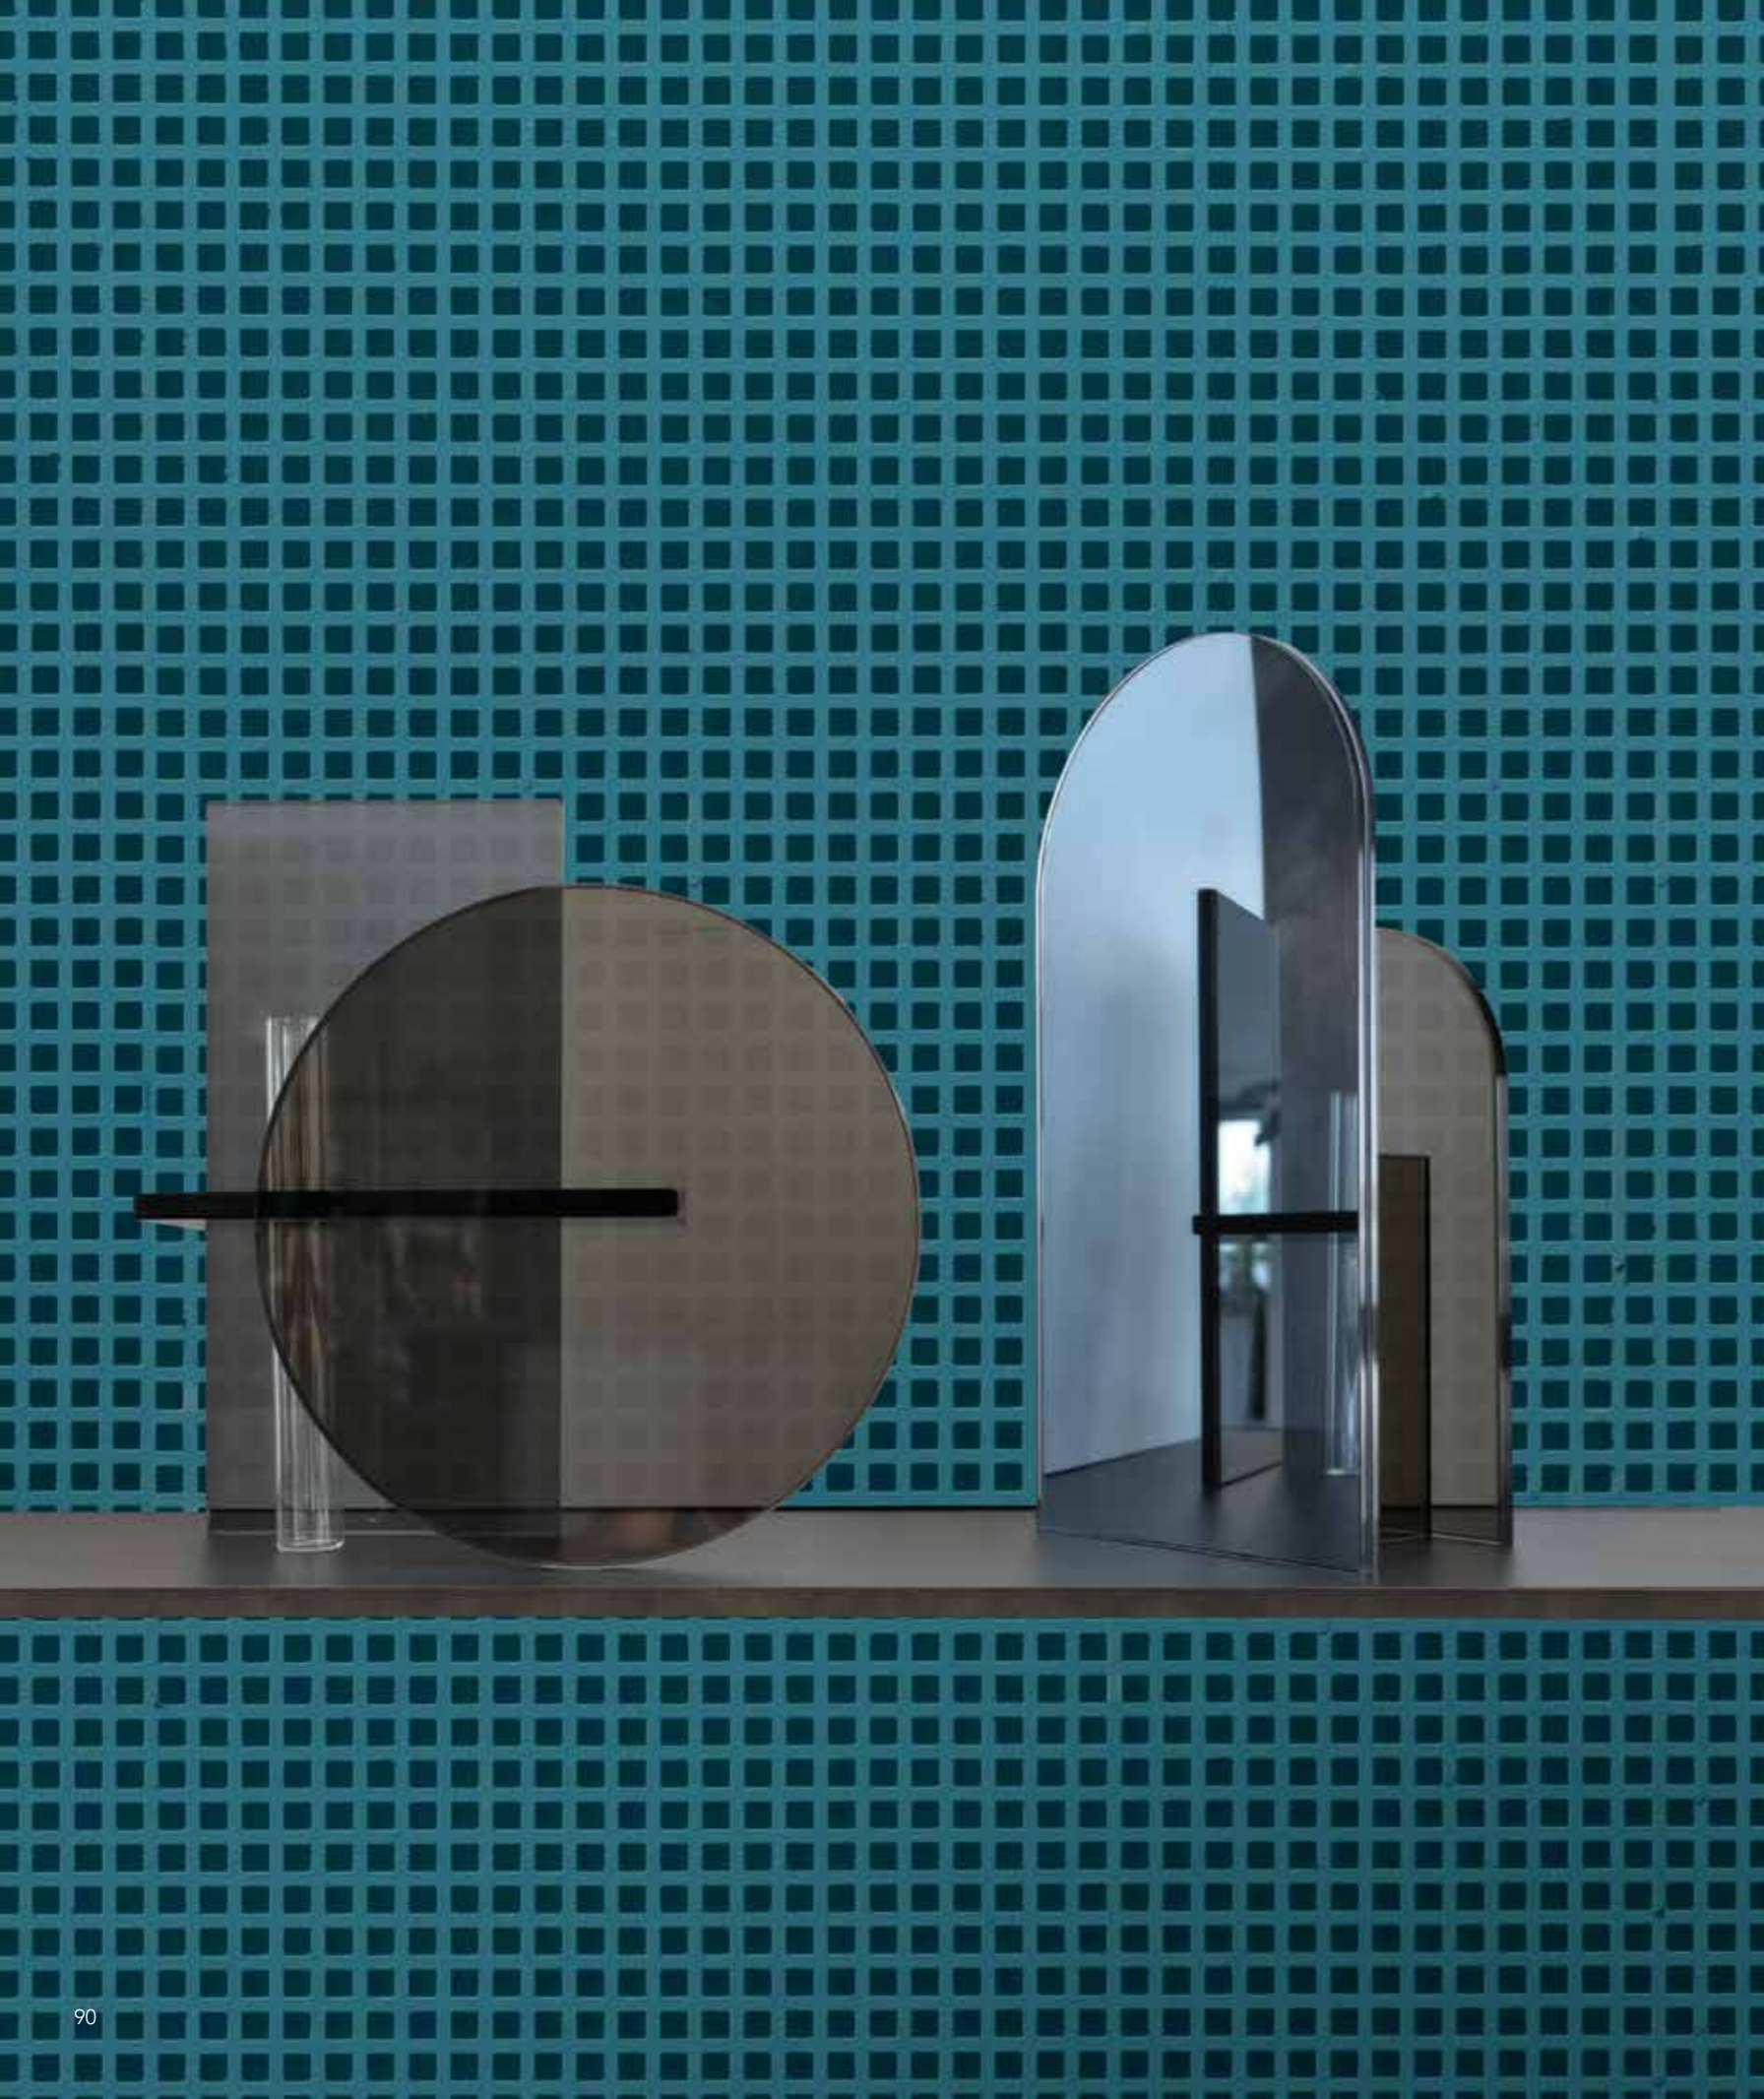

VETRI_GLASSES

VITRO

Serie di sculture geometriche o con vaso monofiore in vetro e specchio colorati.
Series of geometric sculptures or with single flower vase in glass and colored mirror.