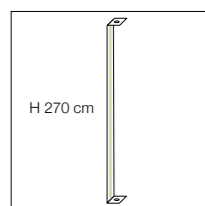

QUADRO ALADINO

DESCRIZIONE:
Description:

Quadro componibile in tela stampata disponibile in 6 dimensioni.
Il quadro è composto da un telaio in legno e da una tela stampata forniti da assemblare per ridurre il volume dell'imballo da spedire. Adatto all'utilizzo solo INTERNO.
Modular table in printed canvas available in 6 sizes.
The frame is composed of a wooden frame and a printed canvas provided to assemble to reduce the volume of the package to be shipped. Suitable for INDOOR use only.

DIMENSIONI:
spessore 4,8 cm
Dimensions:
thickness 4.8 cm

ELEMENTI IN DOTAZIONE:
Items in supply:

N° 4 traversi in legno sp. 4,8 cm
per comporre il telaio del quadro.
Velcro applicato su telaio.
N° 4 wooden crosspieces sp. 4.8 cm to compose the frame of the picture. Velcro applied on the frame.

A_Telaio in legno con velcro e piatta in metallo
Wooden frame with velcro and flat metal

B_Inserimento della piatta al telaio in angolo
Insertion of the flat to the frame in the corner

C_Fissaggio della piatta al telaio in angolo
Fixing the flat to the frame in the corner

Telo stampato cucito negli angoli e con velcro applicato per fissaggio sul telaio in legno.
Printed cloth sewn in the corners and with velcro applied for fixing on the wooden frame.

Telo stampato fissato sul telaio con il velcro.
Printed cloth fixed on the frame with velcro.

Telo stampato blackback completamente coprente.
Fully covering blackback printed canvas.

Telo stampato backlight per retroilluminazione.
Printed backlight for backlighting.

Lamella in metallo H 270 cm con luce led RGB
da fissare con viti al telaio in legno.
Con telecomando per colori.
Metal lamella H 270 cm with RGB led light to be fastened with screws to the wooden frame.
With remote control for colors.