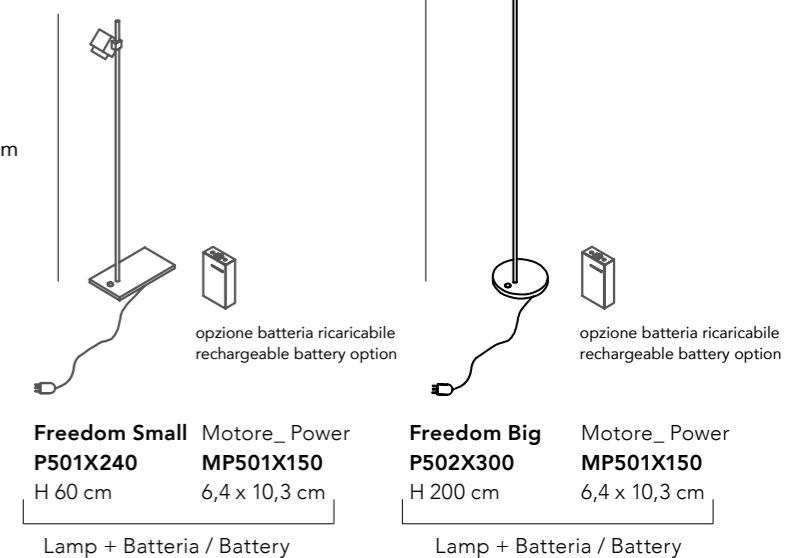

FREEDOM

piantana / floor lamp

Lampada con stelo e base in acciaio con mini corpo illuminante regolabile.
Alimentazione tramite pedaliera, con accensione e dimmerazione integrate, oppure associata a motore ricaricabile.
Lamp with stem and steel base with mini adjustable illuminating body.
Powered by pedal, with integrated ignition and dimming, or associated with rechargeable motor.

CARATTERISTICHE:

- Utilizzo: indoor
- Potenza: 4,5W per corpo lampada
- Classe isolamento: III Grado di protezione: IP40
- Temperatura colore: 3000K
- Flusso luminoso: 380lm - 400lm per corpo lampada
- Indice di resa cromatica: CRI > 90
- Alimentazione e controllo: con pedaliera On/Off e dimmer oppure con motore ricaricabile

FEATURES:

- Use: indoor
- Power: 4.5W per lamp body
- Insulation class: III Degree of protection: IP40
- Color temperature: 3000K
- Luminous flux: 380lm - 400lm per lamp body
- Colour rendering index: CRI > 90
- Power and control: with pedal on/off e dimmer or with rechargeable motor

H 200 cm

H 60 cm