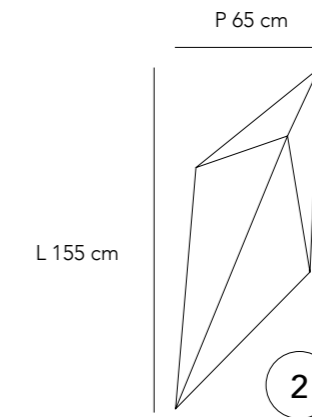

Selce
F180/6X270
F180/6CX270
L 155 P 65 H 15 cm