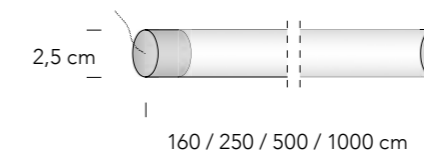

## FLASH wall

Linea luminosa 360° in materiale silconico morbido e sinuoso, luce uniforme senza la percezione di zone d'ombra. Disponibile in 4 lunghezze: 160, 250, 500, 1000 cm. Possibilità di ottenere lunghezze maggiori assemblando più moduli tra loro in posizionamento libero e assolutamente casuale realizzando infinite forme attraverso la vostra creatività.