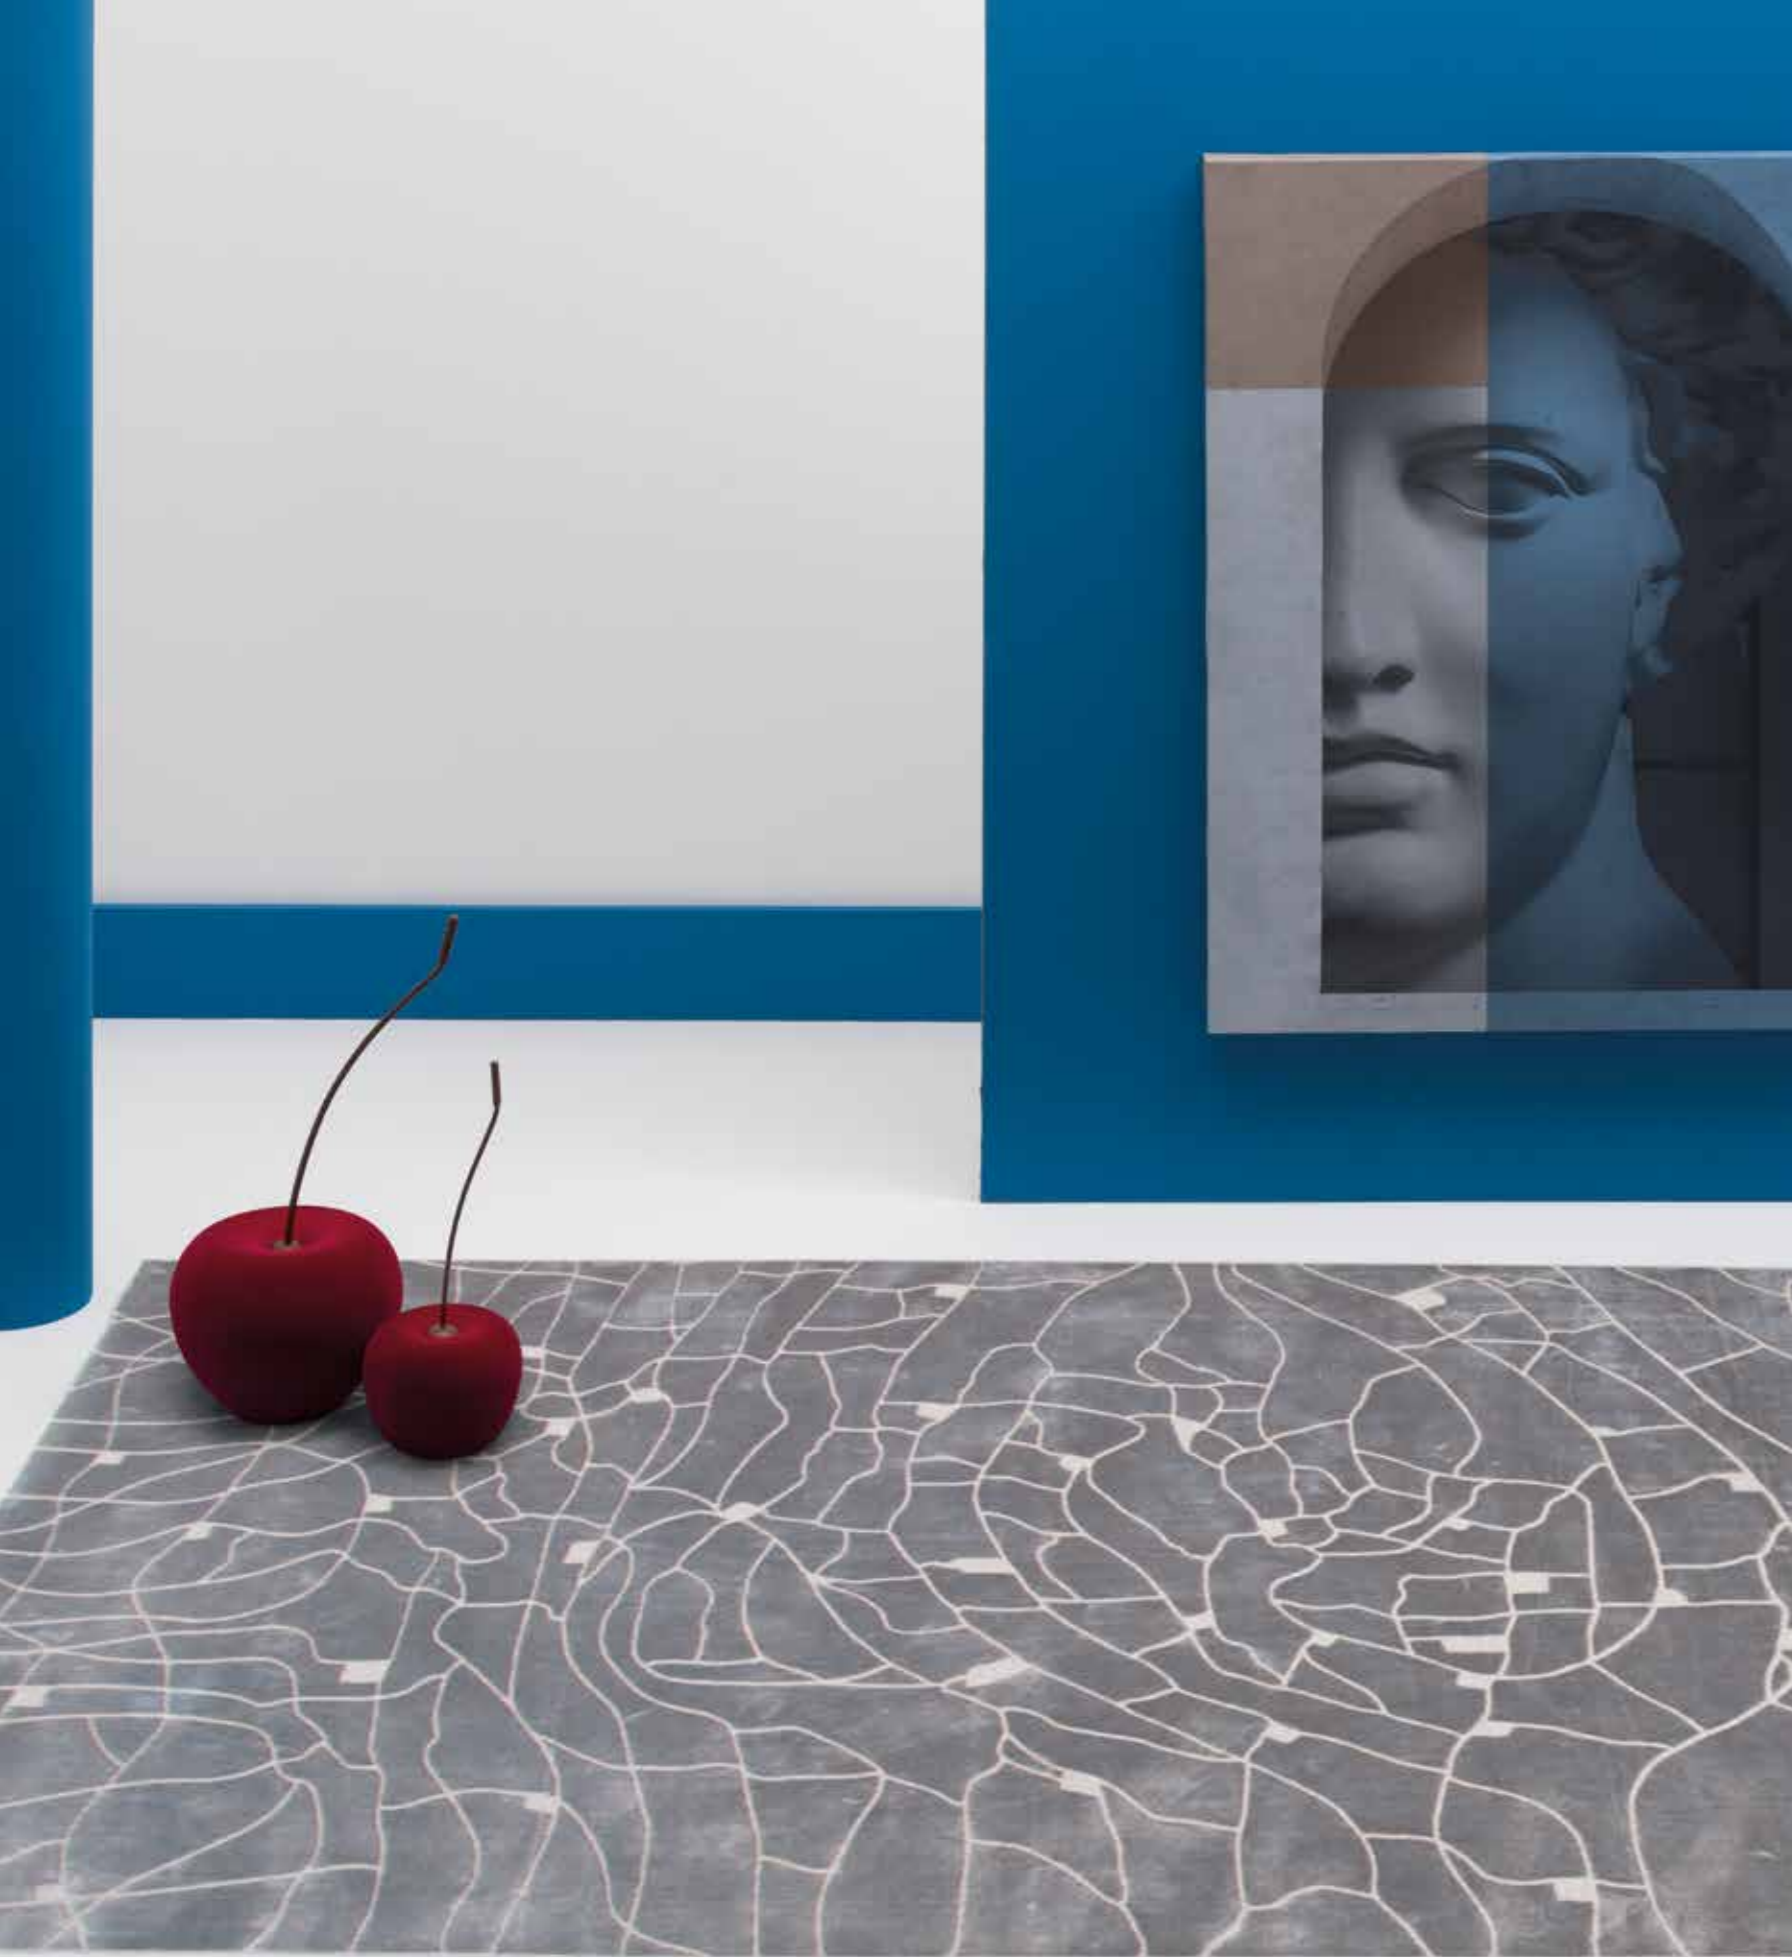

TAPPETI_RUGS

GIBELLINA

Tappeto base in lana rasata e disegno in viscosa a rilievo. Bordatura a filo in tinta.
Carpet base in shaved wool and design in viscose with relief. Edging in same color.

100% viscosa / viscose - Base 100% lana / wool