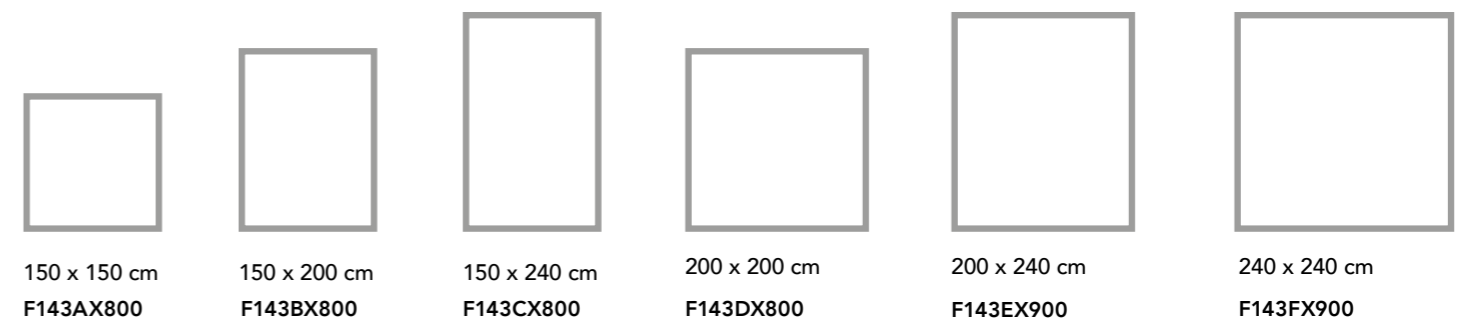

SAGOMA CON LUCE LED
SILHOUETTE WITH LED LIGHT