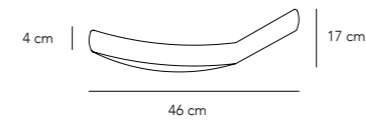

BARBARO

Centrotavola scultura in ceramica di Bassano interamente eseguito a mano con lavorazioni di antiche finiture eseguite da maestri artigiani.
Centrepiece ceramic sculpture of Bassano entirely handmade with ancient finishes performed by master craftsmen.