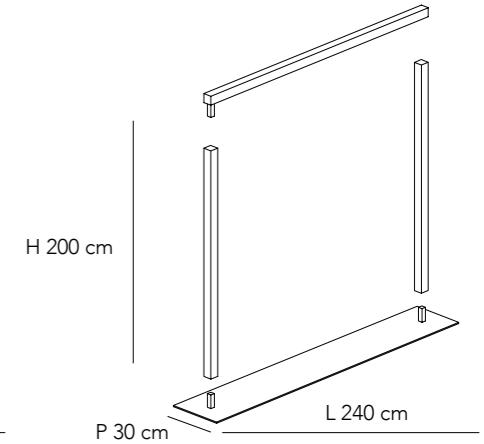

R-PATENT QUADRO ALADINO EXPO

R-PATENT QUADRO ALADINO EXPO

Struttura per quadro da usare come scenografia, anche bifacciale, autoportante e di facile applicazione. Aggancio in velcro riposizionabile. Quadro e strutture consegnate flat-pack smontate di facile montaggio.
Frame structure to be used as scenography, even double-sided, Self-supporting and easy to apply. Velcro attachment repositionable. Frame and delivered flat-pack structures easily assembled.

DIMENSIONI QUADRI
PAINTING DIMENSIONS

D220X130
Struttura tubolare quadrato 3x3 cm
con piastra 30x150 cm nero antracite
Tubular structure square 3x3 cm
with plate 30x150 cm black anthracite

D221X130
Struttura tubolare quadrato 3x3 cm
con piastra 30x200 cm nero antracite
Tubular structure square 3x3 cm
with plate 30x200 cm black anthracite

D222X130
Struttura tubolare quadrato 3x3 cm
con piastra 30x240 cm nero antracite
Tubular structure square 3x3 cm
with plate 30x240 cm black anthracite