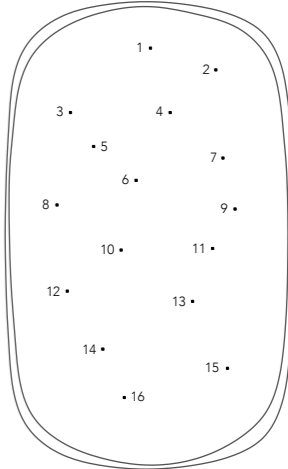

Kit Gioiello
16 tessere 3 x 3 cm
per tappeto LOVAC S162X800 - 198 x 320 cm
16 tiles 3 x 3 cm
for rug 240 x 360 cm
LUX03X250