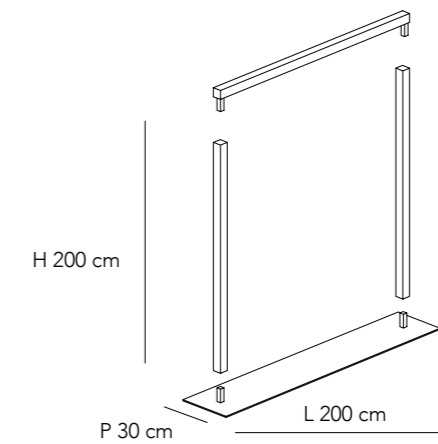

R-PATENT QUADRO ALADINO EXPO

R-PATENT QUADRO ALADINO EXPO

Struttura per quadro da usare come scenografia, anche bifacciale, autoportante e di facile applicazione. Aggancio in velcro riposizionabile. Quadro e strutture consegnate flat-pack smontate di facile montaggio.
Frame structure to be used as scenography, even double-sided, Self-supporting and easy to apply. Velcro attachment repositionable. Frame and delivered flat-pack structures easily assembled.

DIMENSIONI QUADRI
PAINTING DIMENSIONS

D220X130
Struttura tubolare quadrato 3x3 cm
con piastra 30x150 cm nero antracite
Tubular structure square 3x3 cm
with plate 30x150 cm black anthracite

D221X130
Struttura tubolare quadrato 3x3 cm
con piastra 30x200 cm nero antracite
Tubular structure square 3x3 cm
with plate 30x200 cm black anthracite

D222X130
Struttura tubolare quadrato 3x3 cm
con piastra 30x240 cm nero antracite
Tubular structure square 3x3 cm
with plate 30x240 cm black anthracite