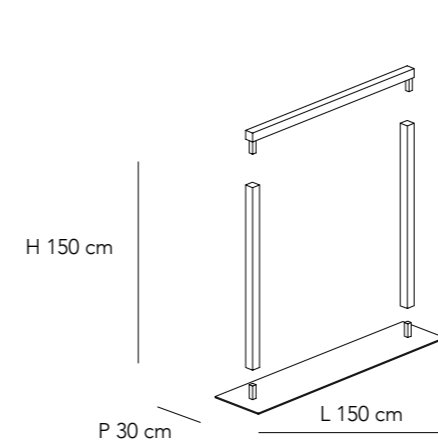

R-PATENT QUADRO ALADINO EXPO

R-PATENT QUADRO ALADINO EXPO

Struttura per quadro da usare come scenografia, anche bifacciale, autoportante e di facile applicazione. Aggancio in velcro riposizionabile. Quadro e strutture consegnate flat-pack smontate di facile montaggio.
Frame structure to be used as scenography, even double-sided, Self-supporting and easy to apply. Velcro attachment repositionable. Frame and delivered flat-pack structures easily assembled.

DIMENSIONI QUADRI
PAINTING DIMENSIONS

D220X130
Struttura tubolare quadrato 3x3 cm
con piastra 30x150 cm nero antracite
Tubular structure square 3x3 cm
with plate 30x150 cm black anthracite

D221X130
Struttura tubolare quadrato 3x3 cm
con piastra 30x200 cm nero antracite
Tubular structure square 3x3 cm
with plate 30x200 cm black anthracite

D222X130
Struttura tubolare quadrato 3x3 cm
con piastra 30x240 cm nero antracite
Tubular structure square 3x3 cm
with plate 30x240 cm black anthracite