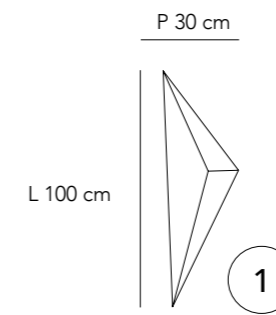

Trea
F177/6X200
F177/6CX200
L 100 P 30 H 15 cm