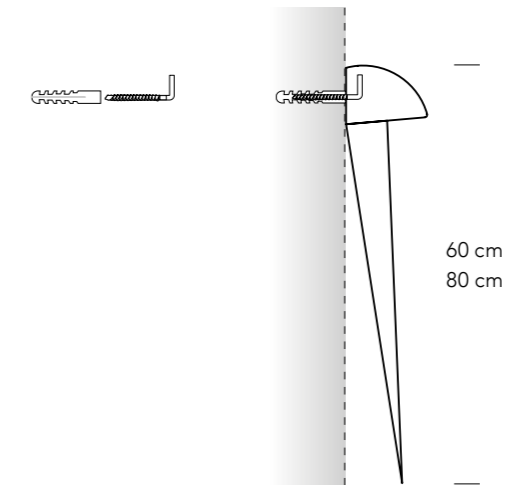

CHiodo WALL

Guarda il video di montaggio
Watch the assembly video

IN DOTAZIONE / SUPPLIED
kit per fissaggio a parete
2 tasselli (foro Ø 9 mm) con vite a "L"
Kit for wall installation 2 blocks (hole
Ø 9 mm) with "L" screw