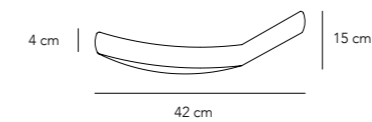

## MIRAGGIO

Centrotavola scultura in ceramica di Bassano interamente eseguito a mano con lavorazioni di antiche finiture eseguite da maestri artigiani.  
Centrepiece ceramic sculpture of Bassano entirely handmade with ancient finishes performed by master craftsmen.