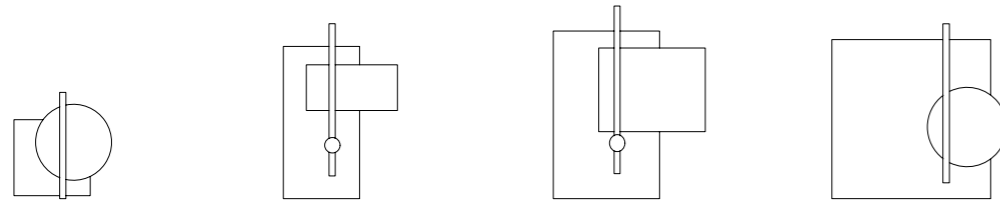

Quadro scultura in MDF laccato metallico con inserto in metallo / Metallic lacquered MDF sculpture frame with metal insert

**Geometria F166**  
**F166X386**  
64 x 70 cm

**Geometria F167**  
**F167X386**  
80 x 110 cm