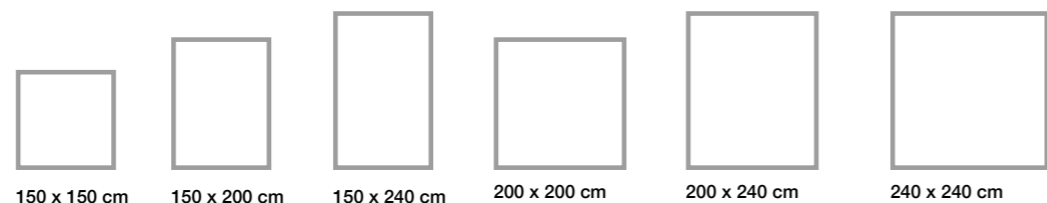

QUADRO ALADINO

DESCRIZIONE:
Description:

Quadro componibile in tela stampata disponibile in 6 dimensioni.
Il quadro è composto da un telaio in legno e da una tela stampata forniti da assemblare per ridurre il volume dell'imballo da spedire. Adatto all'utilizzo solo INTERNO.
Modular table in printed canvas available in 6 sizes.
The frame is composed of a wooden frame and a printed canvas provided to assemble to reduce the volume of the package to be shipped. Suitable for INDOOR use only.

DIMENSIONI:
spessore 4,8 cm
Dimensions:
thickness 4.8 cm