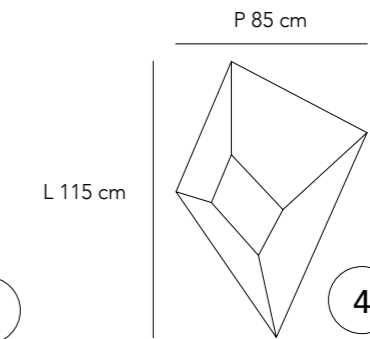

Petra
F179/6X200
F179/6CX200
L 115 P 85 H 10 cm