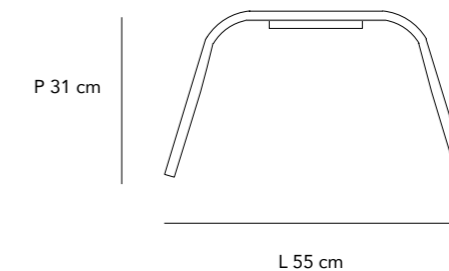

FEATURES:

- Use: indoor
- Materials: metal
- Lamp body finishes: corten
- Height: 1700 mm + wire L: 3000 mm
- Light source: led Power: 30 W
- Color temperature: 2700K
- Luminous flux: 2370lm/2650lm/2750lm

Pianta profilo_ Profile plan