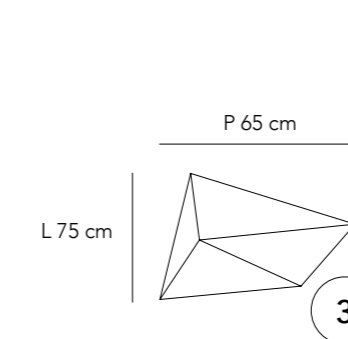

Quatra
F178/6X270
F178/6CX270
L 75 P 65 H 15 cm