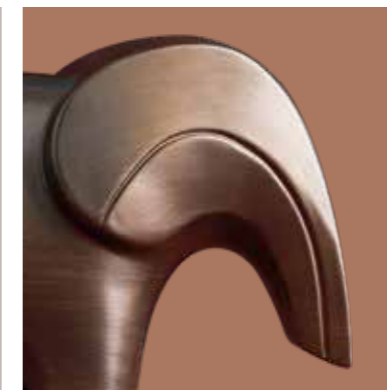

Cod. /6X
Rosy black