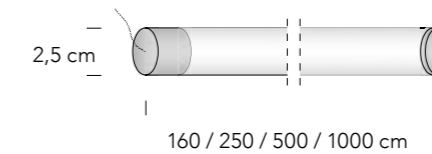

FLASH

sospensione / pendant