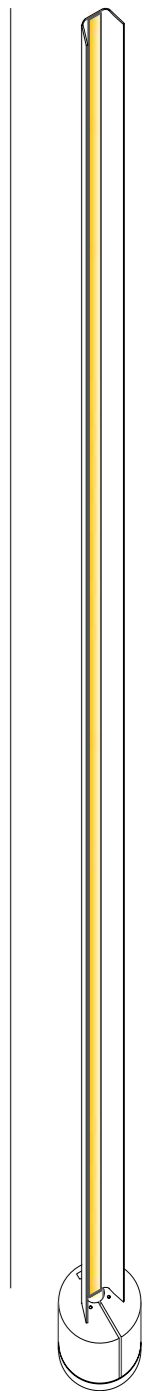

H 170 cm

Base: Ø 110 mm

CARATTERISTICHE:

- Utilizzo: indoor
- Sorgente luminosa: led Potenza: 30 W
- Temperatura colore: 2700K
- Flusso luminoso: 2370lm/2650lm/2750lm

FEATURES:

- Use: indoor
- Light source: led Power: 30 W
- Color temperature: 2700K
- Luminous flux: 2370lm/2650lm/2750lm