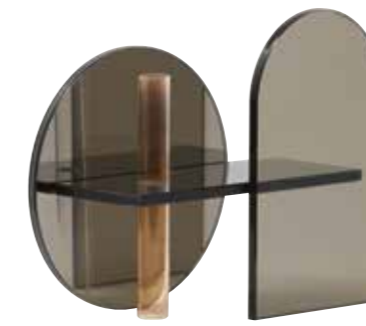

# VITRO

Serie di sculture geometriche o con vaso monofiore in vetro e specchio colorati.  
Series of geometric sculptures or with single flower vase in glass and colored mirror.

**Around**  
Specchio bronzo / vetro bronzo con provetta  
**C217X110**  
L 30 P 12 H 25 cm