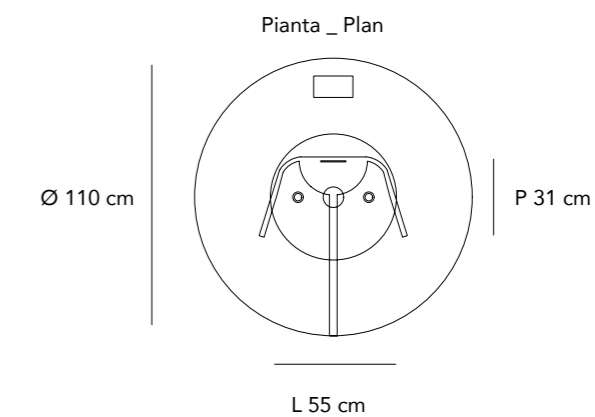

Spiridon
Piantana / Floor lamp
P498X645
H 170 cm