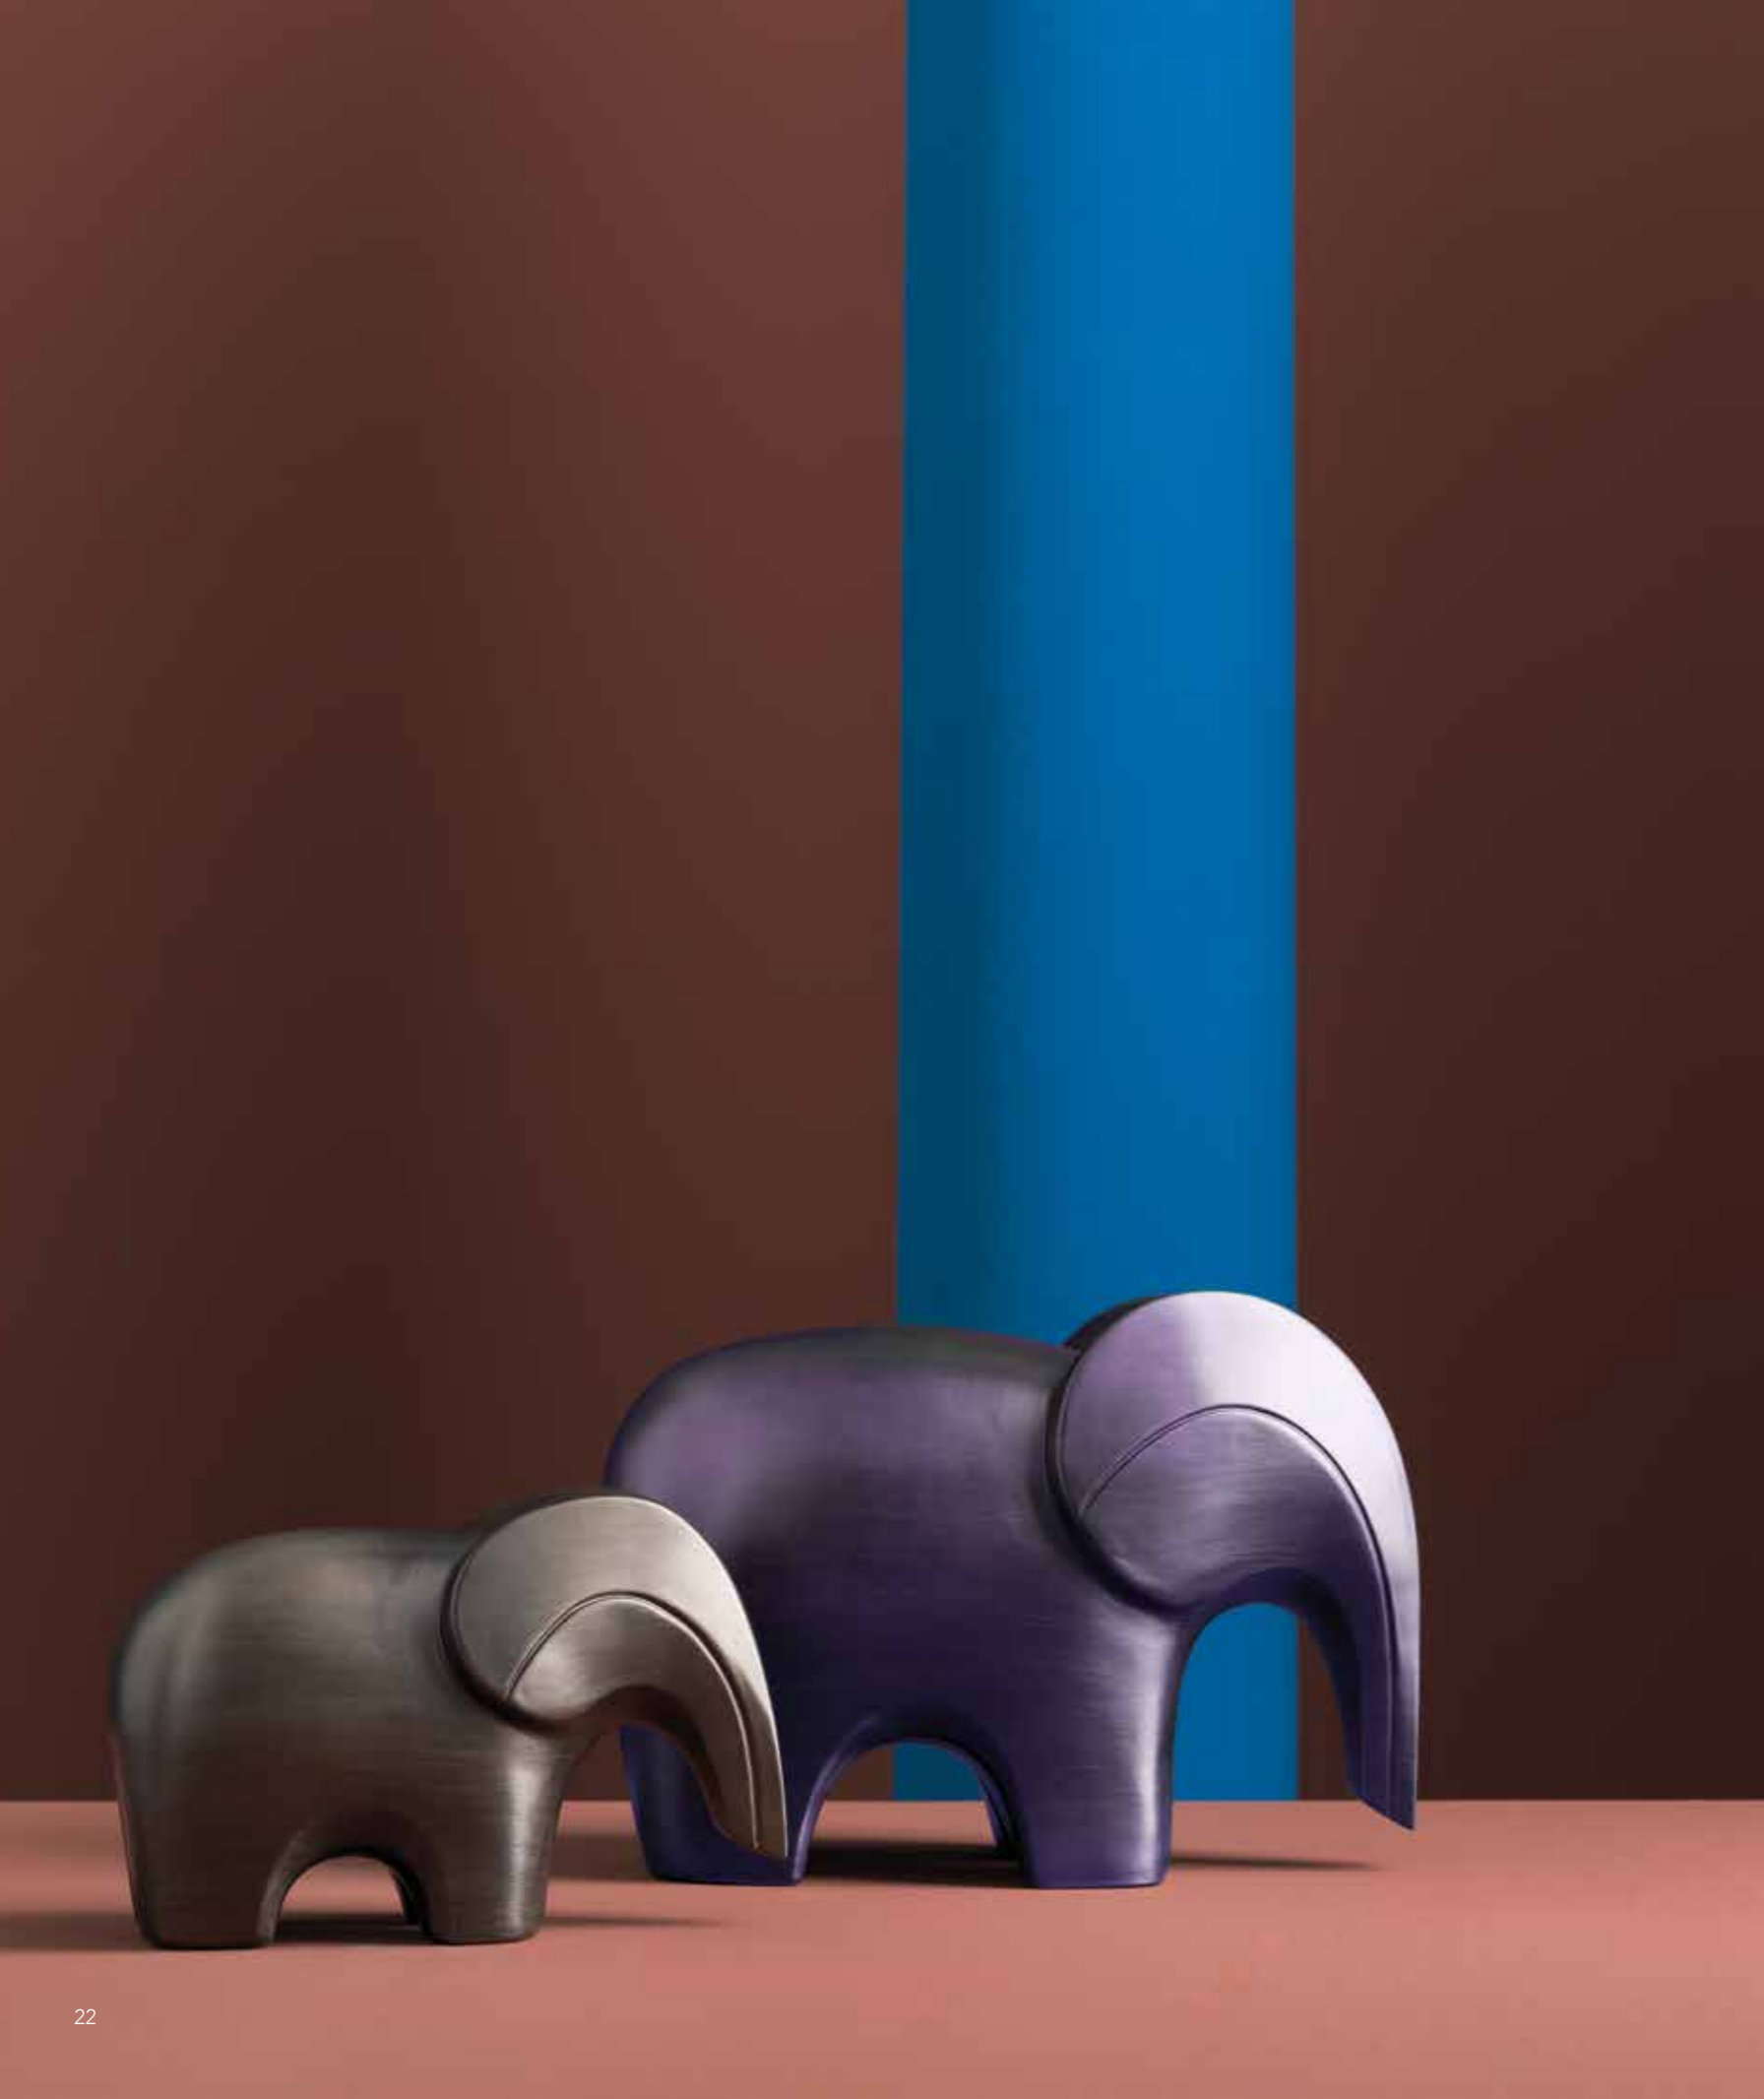

CERAMICHE_CERAMICS

BRA ELEPHANT COLORS

Elefantino scultura in ceramica di Bassano eseguito manualmente da esperti artigiani
Elefantino ceramic sculpture of Bassano made hand made by skilled craftsmen