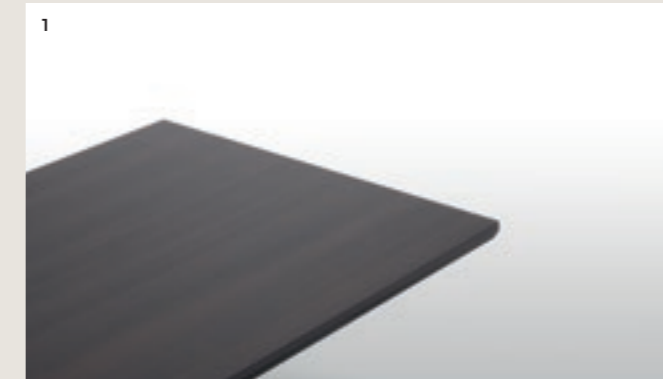

One System staffe estraibili con allunghe esterne

One System pull-out brackets with external extensions

Due staffe per lato sono poste sotto il piano del tavolo e, all'occorrenza, escono con un movimento scorrevole. Le allunghe vengono appoggiate e agganciate sopra le guide ma, nel momento in cui non sono necessarie, vengono tolte per essere custodite in uno spazio a piacere, mentre le staffe rientrano. In pochi e semplici step, il tavolo aumenta di dimensioni e di stile.

Two brackets are located on each end under the table top and can be slid out when required. The extension leaves are designed to slot securely into place on top of the runners. When they are no longer needed, they can be removed and stored in your chosen location, while the brackets slide back in. Give the size and style of your table a boost in just a few simple steps.