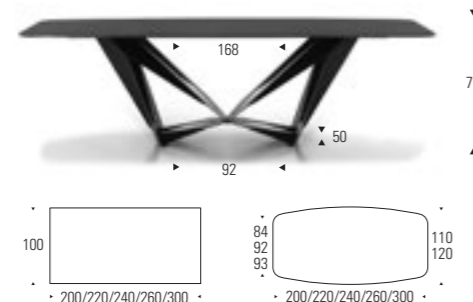

Incremento para color de estructura

opcional

€ 500

Profilo piano ceramica
Ceramic top edge
Perfil sobre de cerámica

Profilo piano materico
bordo scaricato
Edge of textured top
with bevelled edge
Perfil sobre texturizado
canto inclinado