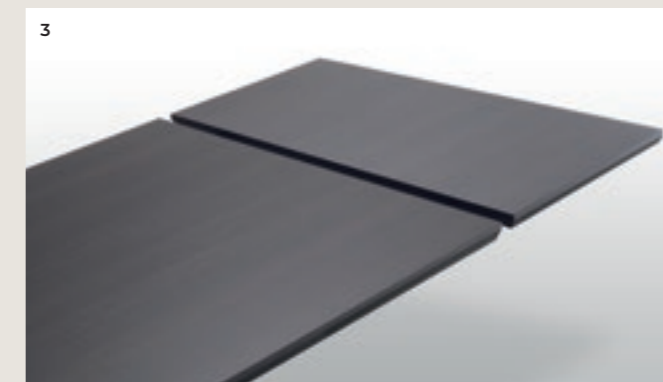

One System staffe estraibili con allunghe esterne

One System pull-out brackets with external extensions

Due staffe per lato sono poste sotto il piano del tavolo e, all'occorrenza, escono con un movimento scorrevole. Le allunghe vengono appoggiate e agganciate sopra le guide ma, nel momento in cui non sono necessarie, vengono tolte per essere custodite in uno spazio a piacere, mentre le staffe rientrano. In pochi e semplici step, il tavolo aumenta di dimensioni e di stile.

Two brackets are located on each end under the table top and can be slid out when required. The extension leaves are designed to slot securely into place on top of the runners. When they are no longer needed, they can be removed and stored in your chosen location, while the brackets slide back in. Give the size and style of your table a boost in just a few simple steps.