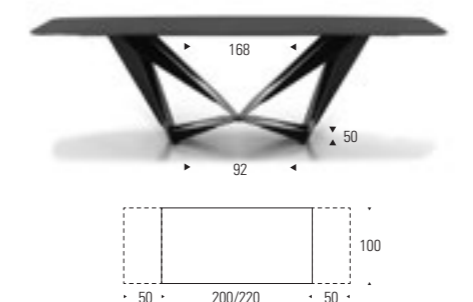

Acabados de estructura mate de serie:

Bianco yeso - Antracita - Barro

Maggiorazione per colore struttura optional

Surcharge for optional frame colour

Incremento para color de estructura

opcional

€ 500

Profilo piano materico
bordo scaricato
Edge of textured top
with bevelled edge
Perfil sobre texturizado
canto inclinado