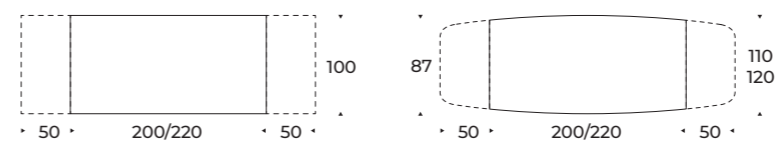

Misure disponibili

Available sizes

Papillon Fisso Papillon Fixed

Papillon Allungabile Up System Papillon Extendible Up System

Papillon Allungabile One System Papillon Extendible One System

Up System binario scorrevole e alzabile con allunghe

Up System sliding, liftable track with extension leaves

Due allunghe sono poste sotto il piano del tavolo, alle estremità di un binario scorrevole. Per allungare il tavolo è necessario far scorrere il binario verso l'esterno e alzarlo leggermente: in questo modo le allunghe escono e si posizionano a filo del piano principale. Un sistema molto pratico che permette di prolungare il tavolo senza rinunciare allo stile.