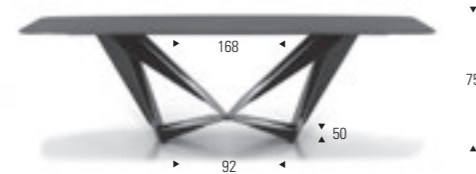

Profilo piano ceramica

Ceramic top edge

Perfil sobre de cerámica

Profilo altri piani

Edge for other tops

Perfil otros sobres

Profilo piano materico bordo scaricato

Edge of textured top with bevelled edge

Perfil sobre texturizado canto inclinado

	M²	2	Materico Textured matt Texturizado	Materico Textured matt Texturizado	Materico bordo scaricato Textured matt with sloping edge Texturizado canto inclinado	Vetro trasparente e fumé Clear and smoked glass Cristal transparente y tintado	Ceramica Ceramic Cerámica				
200x100	1,03										
220x100	1,04										
200x100/110	1,14										
220x100/120	1,24										
		3	Altre finiture Other finishes Otros acabados	cod.							
			Sp. Thk/Esp.		2 cm	2 cm	1,2 cm	1,4 cm			

Up System Rettangolare

	200 (250-300)x100 78 (95-118)x39 inches	PAPH14	-	3.256	4.398	5.558				
		Kg		90	131	123				
	220 (270-320)x100 85 (105-125)x39 inches	PAPH16	-	3.317	4.554	5.781				
		Kg		94	137	128				

Up System Botte

	200 (250-300)x110 78 (95-118)x43 inches	PAPHB4	3.220	-	4.970	6.318				
		Kg	90		132	123				
	220 (270-320)x120 85 (105-125)x47 inches	PAPHB6	3.326	-	5.279	6.858				
		Kg	94		132	128