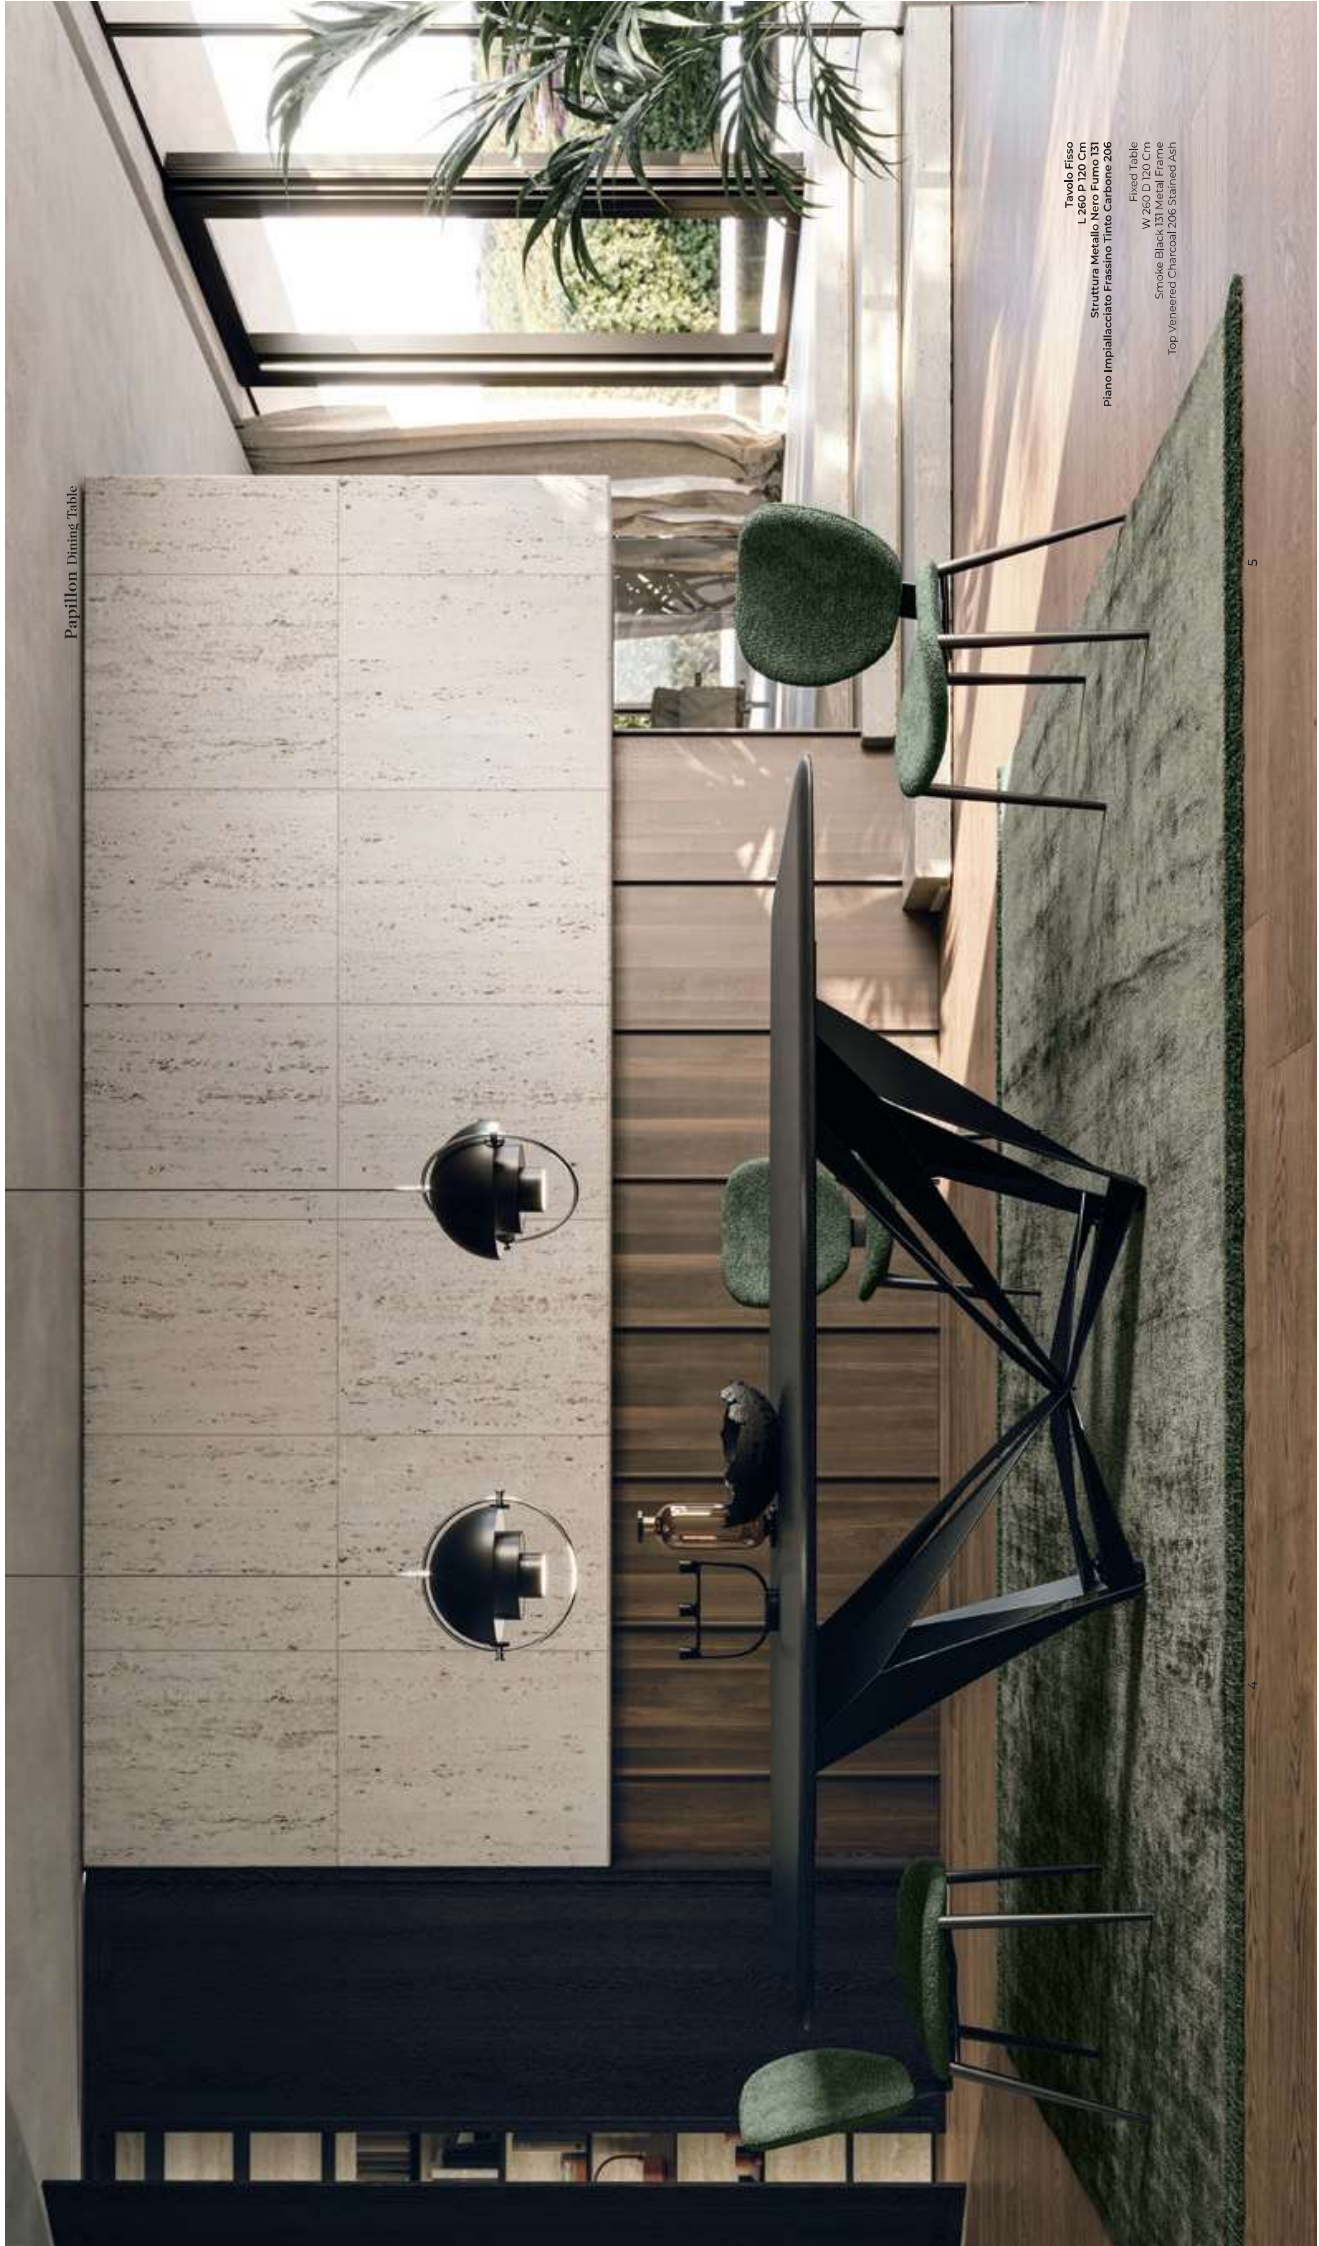

PAPILLON

Dining Table

SEDI
— ITALIAN LIVING —

PAPILLON

Dining Table

SEDIT
— ITALIAN LIVING —

Papillon Dining Table

Tavolo Fisso
L 260 P 120 Ctn
Struttura Metallo Nero Fumo 131
Piano Impiallacciato Frassino Tinto Carbone 206

Fixed Table
W 260 D 120 Ctn
Smoke Black 131 Metal Frame
Top: Vannered Charcoal 206 Stained Ash

Papillon Dining Table

Papillon Dining Table

Un basamento suggestivo che si distingue per la sensazione di leggerezza data dalle fasce metalliche che si incrociano in un nodo centrale, creando una struttura che si staglia nello spazio e appare quasi priva di peso.

A striking base that stands out for its sense of lightness, created by metal bands intersecting at a central node. This design forms a structure that elegantly extends into space, appearing almost weightless.