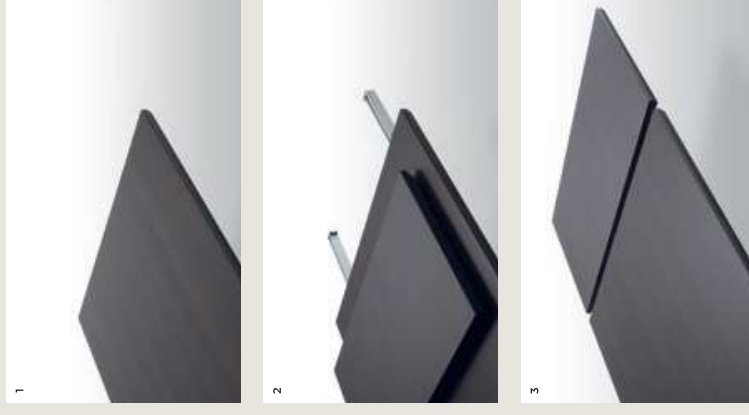

Up System sliding, liftable track with extension leaves

Due allunghe sono poste sotto il piano del tavolo, alle estremità di un binario scorrevole. Per allungare il tavolo è necessario far scorrere il binario verso l'esterno e alzarlo leggermente: in questo modo le allunghe escono e si posizionano a filo del piano principale. Un sistema molto pratico che permette di prolungare il tavolo senza rinunciare allo stile.

Two extension leaves are located under the table top at the ends of a sliding track. To extend the table, simply slide the track out and lift it slightly: this releases the extensions, which lock into place flush with the main table top. This highly practical System allows you to extend the table without compromising on style.

One System staffe estraibili con allunghe esterne

One System pull-out brackets with external extensions

Due staffe per lato sono poste sotto il piano del tavolo e, all'occorrenza, escono con un movimento scorrevole. Le allunghe vengono appoggiate e agganciate sopra le guide ma, nel momento in cui non sono necessarie, vengono tolte per essere custodite in uno spazio a piacere, mentre le staffe rientrano. In pochi e semplici step, il tavolo aumenta di dimensioni e di stile.

Two brackets are located on each end under the table top and can be slid out when required. The extension leaves are designed to slot securely into place on top of the runners. When they are no longer needed, they can be removed and stored in your chosen location, while the brackets slide back in. Give the size and style of your table a boost in just a few simple steps.