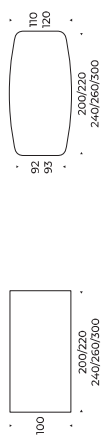

Papillon Dining Table

Tavolo in versione fissa e allungabile con basamento in metallo verniciato. Disponibile con meccanismo di estensione Up System e One System. Il piano può avere sia forma rettangolare che a botte, nei seguenti materiali: materico, ceramica, vetro stampato e vetro trasparente. Nella versione fissa può avere anche il piano impiallaccato.

Available in both fixed and extendible versions. Available with a painted metal base and can be equipped with the Up and One extension system. The tabletop is offered in both rectangular and barrel shapes and is available in a variety of materials, including textured finishes, ceramic, printed glass, and transparent glass. In the fixed version, a veneered tabletop is also an option.

Misure disponibili

Available sizes

Papillon Fisso Papillon Fixed