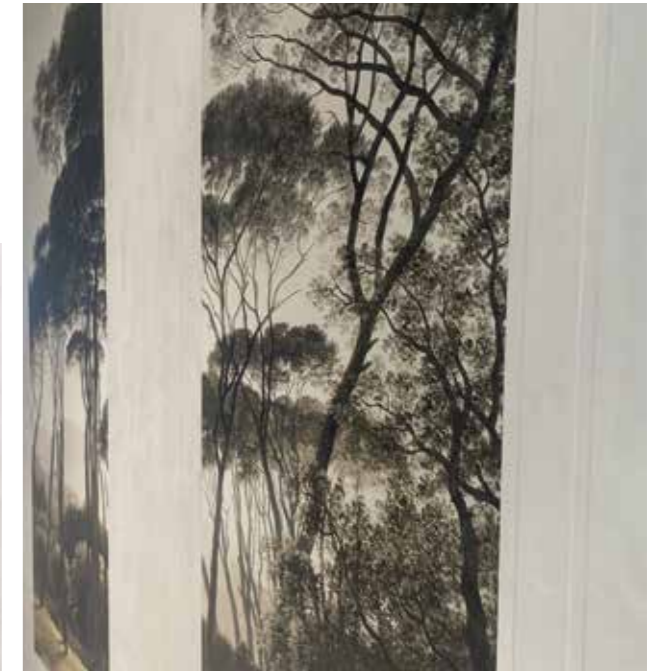

Wallpaper TRI - DIMENSIONAL MIX
Canova **WP30013** (painted) + Tree Color **WP03181** (printed)

ADRIANI & ROSSI

Effetto rilievo su alberi stampati.
Relief effect on printed trees.