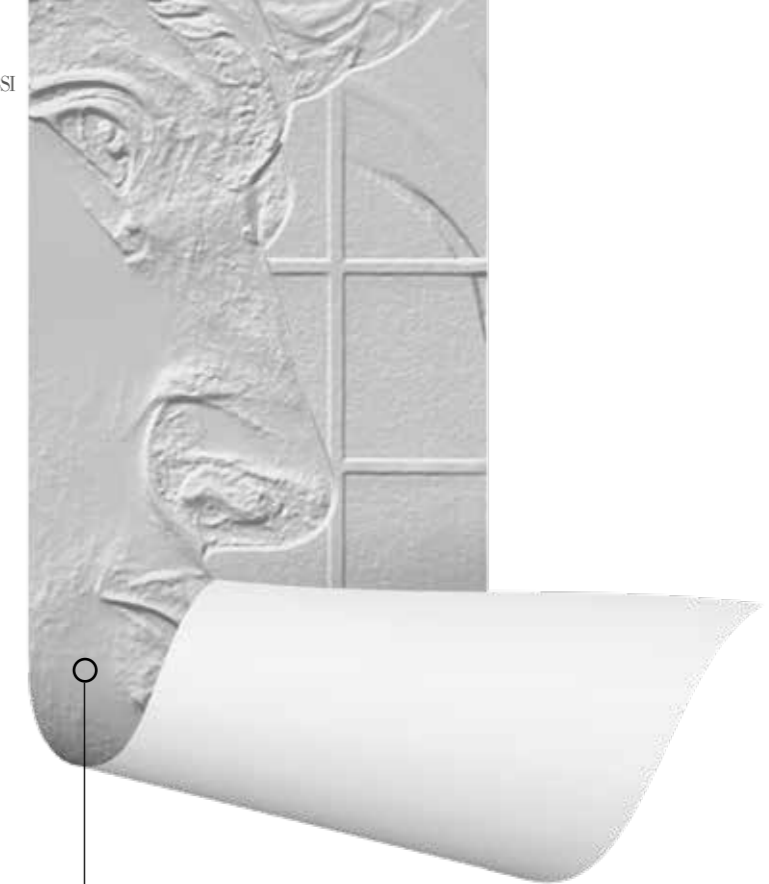

WALLPAPER STANDARD

David **WP01106**

WALLPAPER TRI-DIMENSIONAL

David 3D **WP30041**

**TUTTE I SOGGETTI DELLE CARTE DA PARATI
ADRIANI & ROSSI POSSONO ESSERE REPLICATE
NELLA CARTA TRI-DIMENSIONAL PAINT.**

**ALL ADRIANI & ROSSI WALLPAPER DESIGNS
CAN BE REPLICATED IN TRI-DIMENSIONAL WALLPAPER.**

Scarica il catalogo
Wallpaper
Download the Wallpaper
catalog

Carta da parati TRI-DIMENSIONAL PAINT **DAVID 3D**
pitturata colore tortora effetto nuvolato.

TRI-DIMENSIONAL PAINT wallpaper **DAVID 3D**
painted dove grey with a cloudy effect.

Tortora nuvolato - Dove cloudy effect