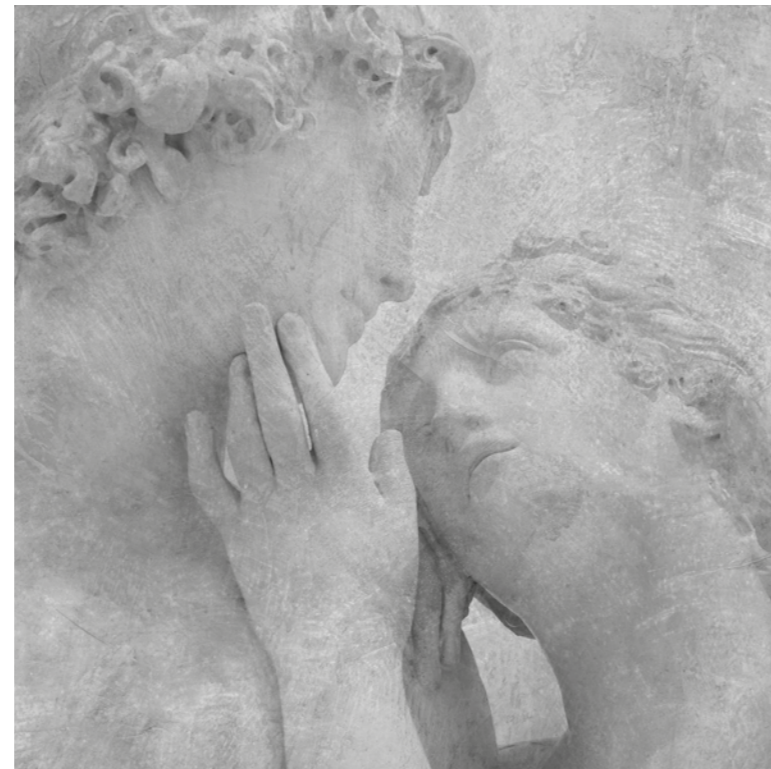

Lovely **WP01178**

Scopri tutti i soggetti **novità** di ADRIANI & ROSSI
da poter stampare su tutti i supporti di carta da parati.

Discover all the new designs from ADRIANI & ROSSI
that can be printed on all wallpaper types.