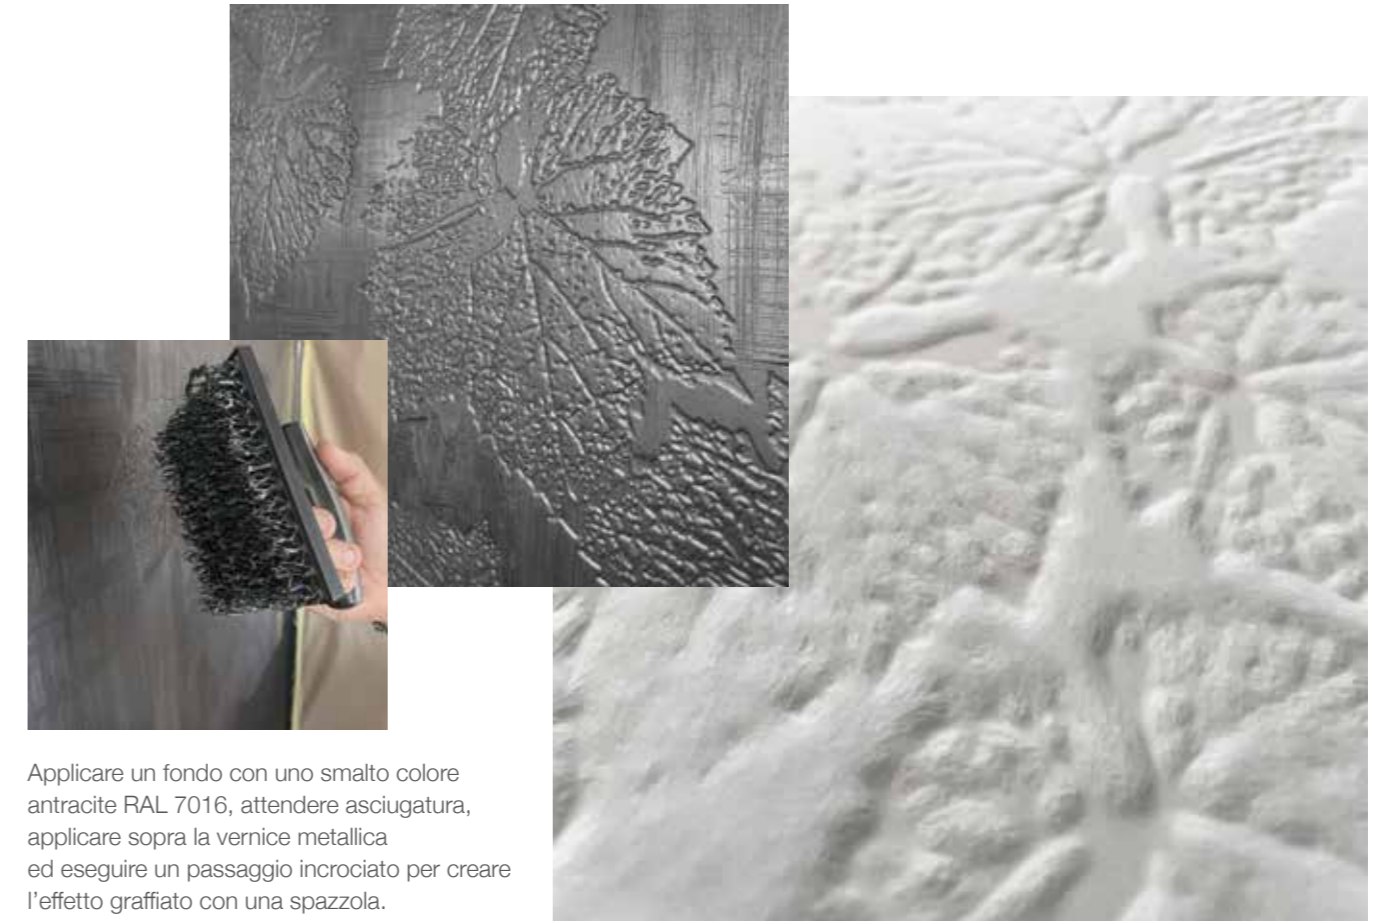

Wallpaper TRI - DIMENSIONAL PAINT
Boiserie Classic B **WP30016**

Carta da parati TRI-DIMENSIONAL PAINT **CLASSIC B**
pitturata tinta unita opaca avana con una fascia verticale pitturata oro antico.

TRI-DIMENSIONAL PAINT wallpaper **CLASSIC B**
painted in a solid matte havana color with a vertical band painted antique gold.

Avana - Havana

Oro antico - Antique gold

Applicare un fondo con uno smalto colore antracite RAL 7016, attendere asciugatura, applicare sopra la vernice metallica ed eseguire un passaggio incrociato per creare l'effetto graffiato con una spazzola.