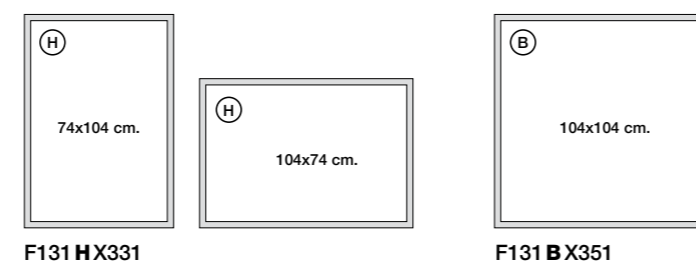

GALLERY

QUADRI ARTISTICI IN STUCCO ESEGUITI MANUALMENTE.
CORNICE MOMA IN LEGNO BIANCA,
NERA O GOLDEN BLACK, SPESSORE 6 CM.
ARTISTIC PICTURES IN STUCCO HAND MADE.
MOMA FRAME IN WHITE, BLACK OR GOLDEN BLACK
COLOR, 6 CM THICK.

FORMATI DISPONIBILI. AVAILABLE SIZES:

- F131 AX223 34x34 cm.
- F131 CX250 54x54 cm.
- F131 IX305 54x104 cm.
- F131 HX331 74x104 cm.
- F131 BX351 104x104 cm.

SCEGLI IL FORMATO DEL QUADRO
E IL COLORE DELLA CORNICE MOMA,
POI SCEGLI IL SOGGETTO CON IL CODICE.

CHOOSE THE SIZE OF THE PAINTING
AND COLOR OF THE MOMA FRAME,
THAN CHOOSE THE SUBJECT WITH THE CODE.