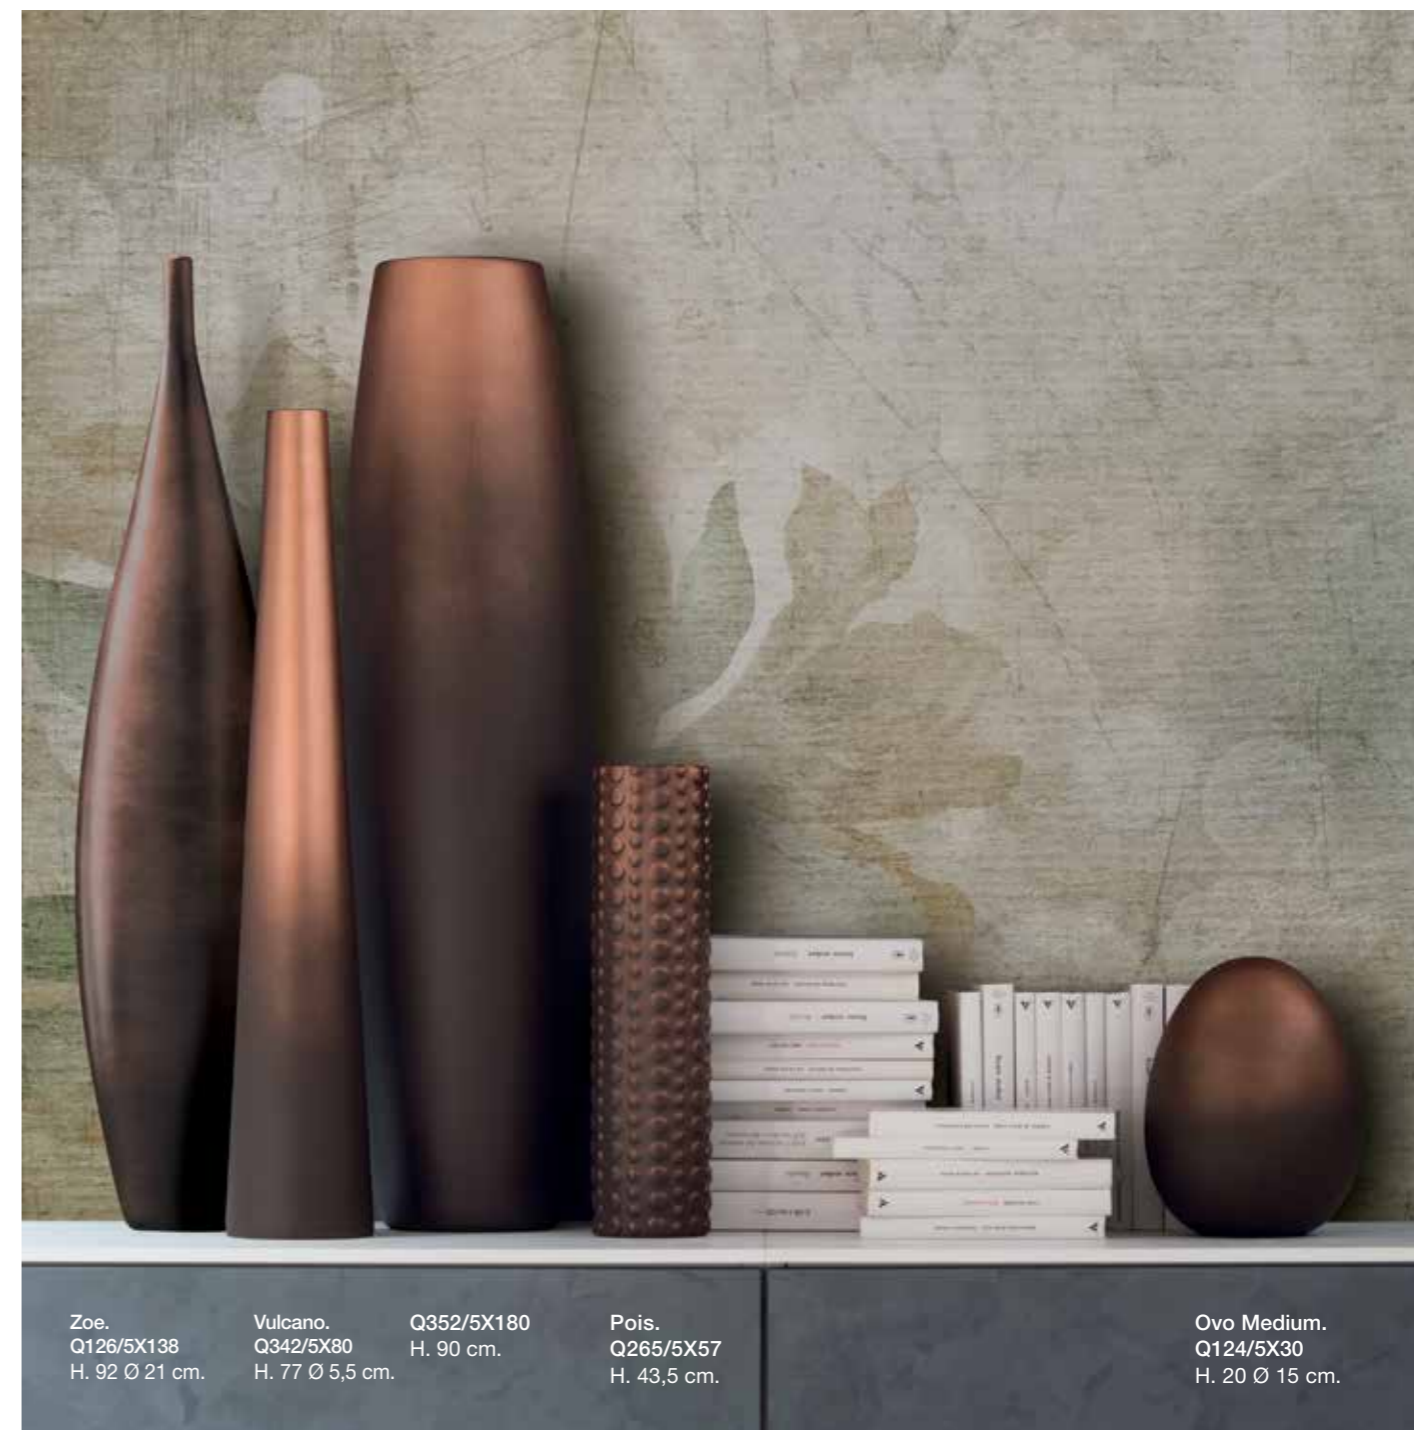

CERAMICHE LISCE RUGGINE RUST SMOOTH CERAMICS

Street 1.
Q262/5X57
H. 43,5 Ø 10 cm.

Q349/5X92
H 30 Ø 50 cm.

Chic Small.
Q104/5X32
H. 25 Ø 20

Q347/5X52
H 31 Ø 25 cm.

Q355/5X191
H. 110 cm.

Q348/5X60
H 36 Ø 30 cm.

Ovo Medium.
Q124/5X30
H 20 Ø 15

CERAMICHE LISCE RAME COPPER SMOOTH CERAMICS

Zoe.
Q126/5X138
H. 92 Ø 21 cm.

Vulcano.
Q342/5X80
H. 77 Ø 5,5 cm.

Q352/5X180
H. 90 cm.

Pois.
Q265/5X57
H. 43,5 cm.

Ovo Medium.
Q124/5X30
H. 20 Ø 15 cm.

Metallic finishing

Opaco / Matt

Codice finitura.
Finish code.

/5X

Liscia.
Smooth.

Colori disponibili.
Available colors.

Rame Copper
Bronzo Bronze
Metallic Metallic
Ruggine Rust

Le ceramiche in finitura opaca non sono adatte al contenimento dei liquidi.
Matt ceramic potteries are not suitable for containing liquids.