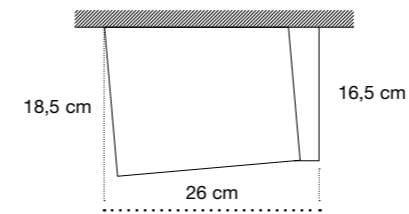

Colori disponibili. Available colors.

Laccato Codice X

Bianco opaco
Matt white

MENSOLA LIBRO

Vista frontale / Front view

Vista dall'alto / View from above

Viste laterali / Side views

Q422X103 L 26 P 18,5 H 7 cm.
Mensola portaoggetti in ceramica con
deco libro.
Ceramic storage shelf with book decoration.