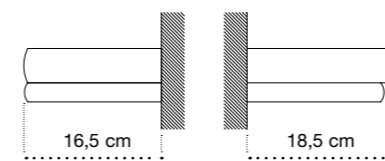

Colori disponibili. Available colors.

Laccato Codice X

Bianco opaco
Matt white

MENSOLA LIBRO

Vista frontale / Front view

Vista dall'alto / View from above

Viste laterali / Side views

Q422X103 L 26 P 18,5 H 7 cm.
Mensola portaoggetti in ceramica con
deco libro.
Ceramic storage shelf with book decoration.