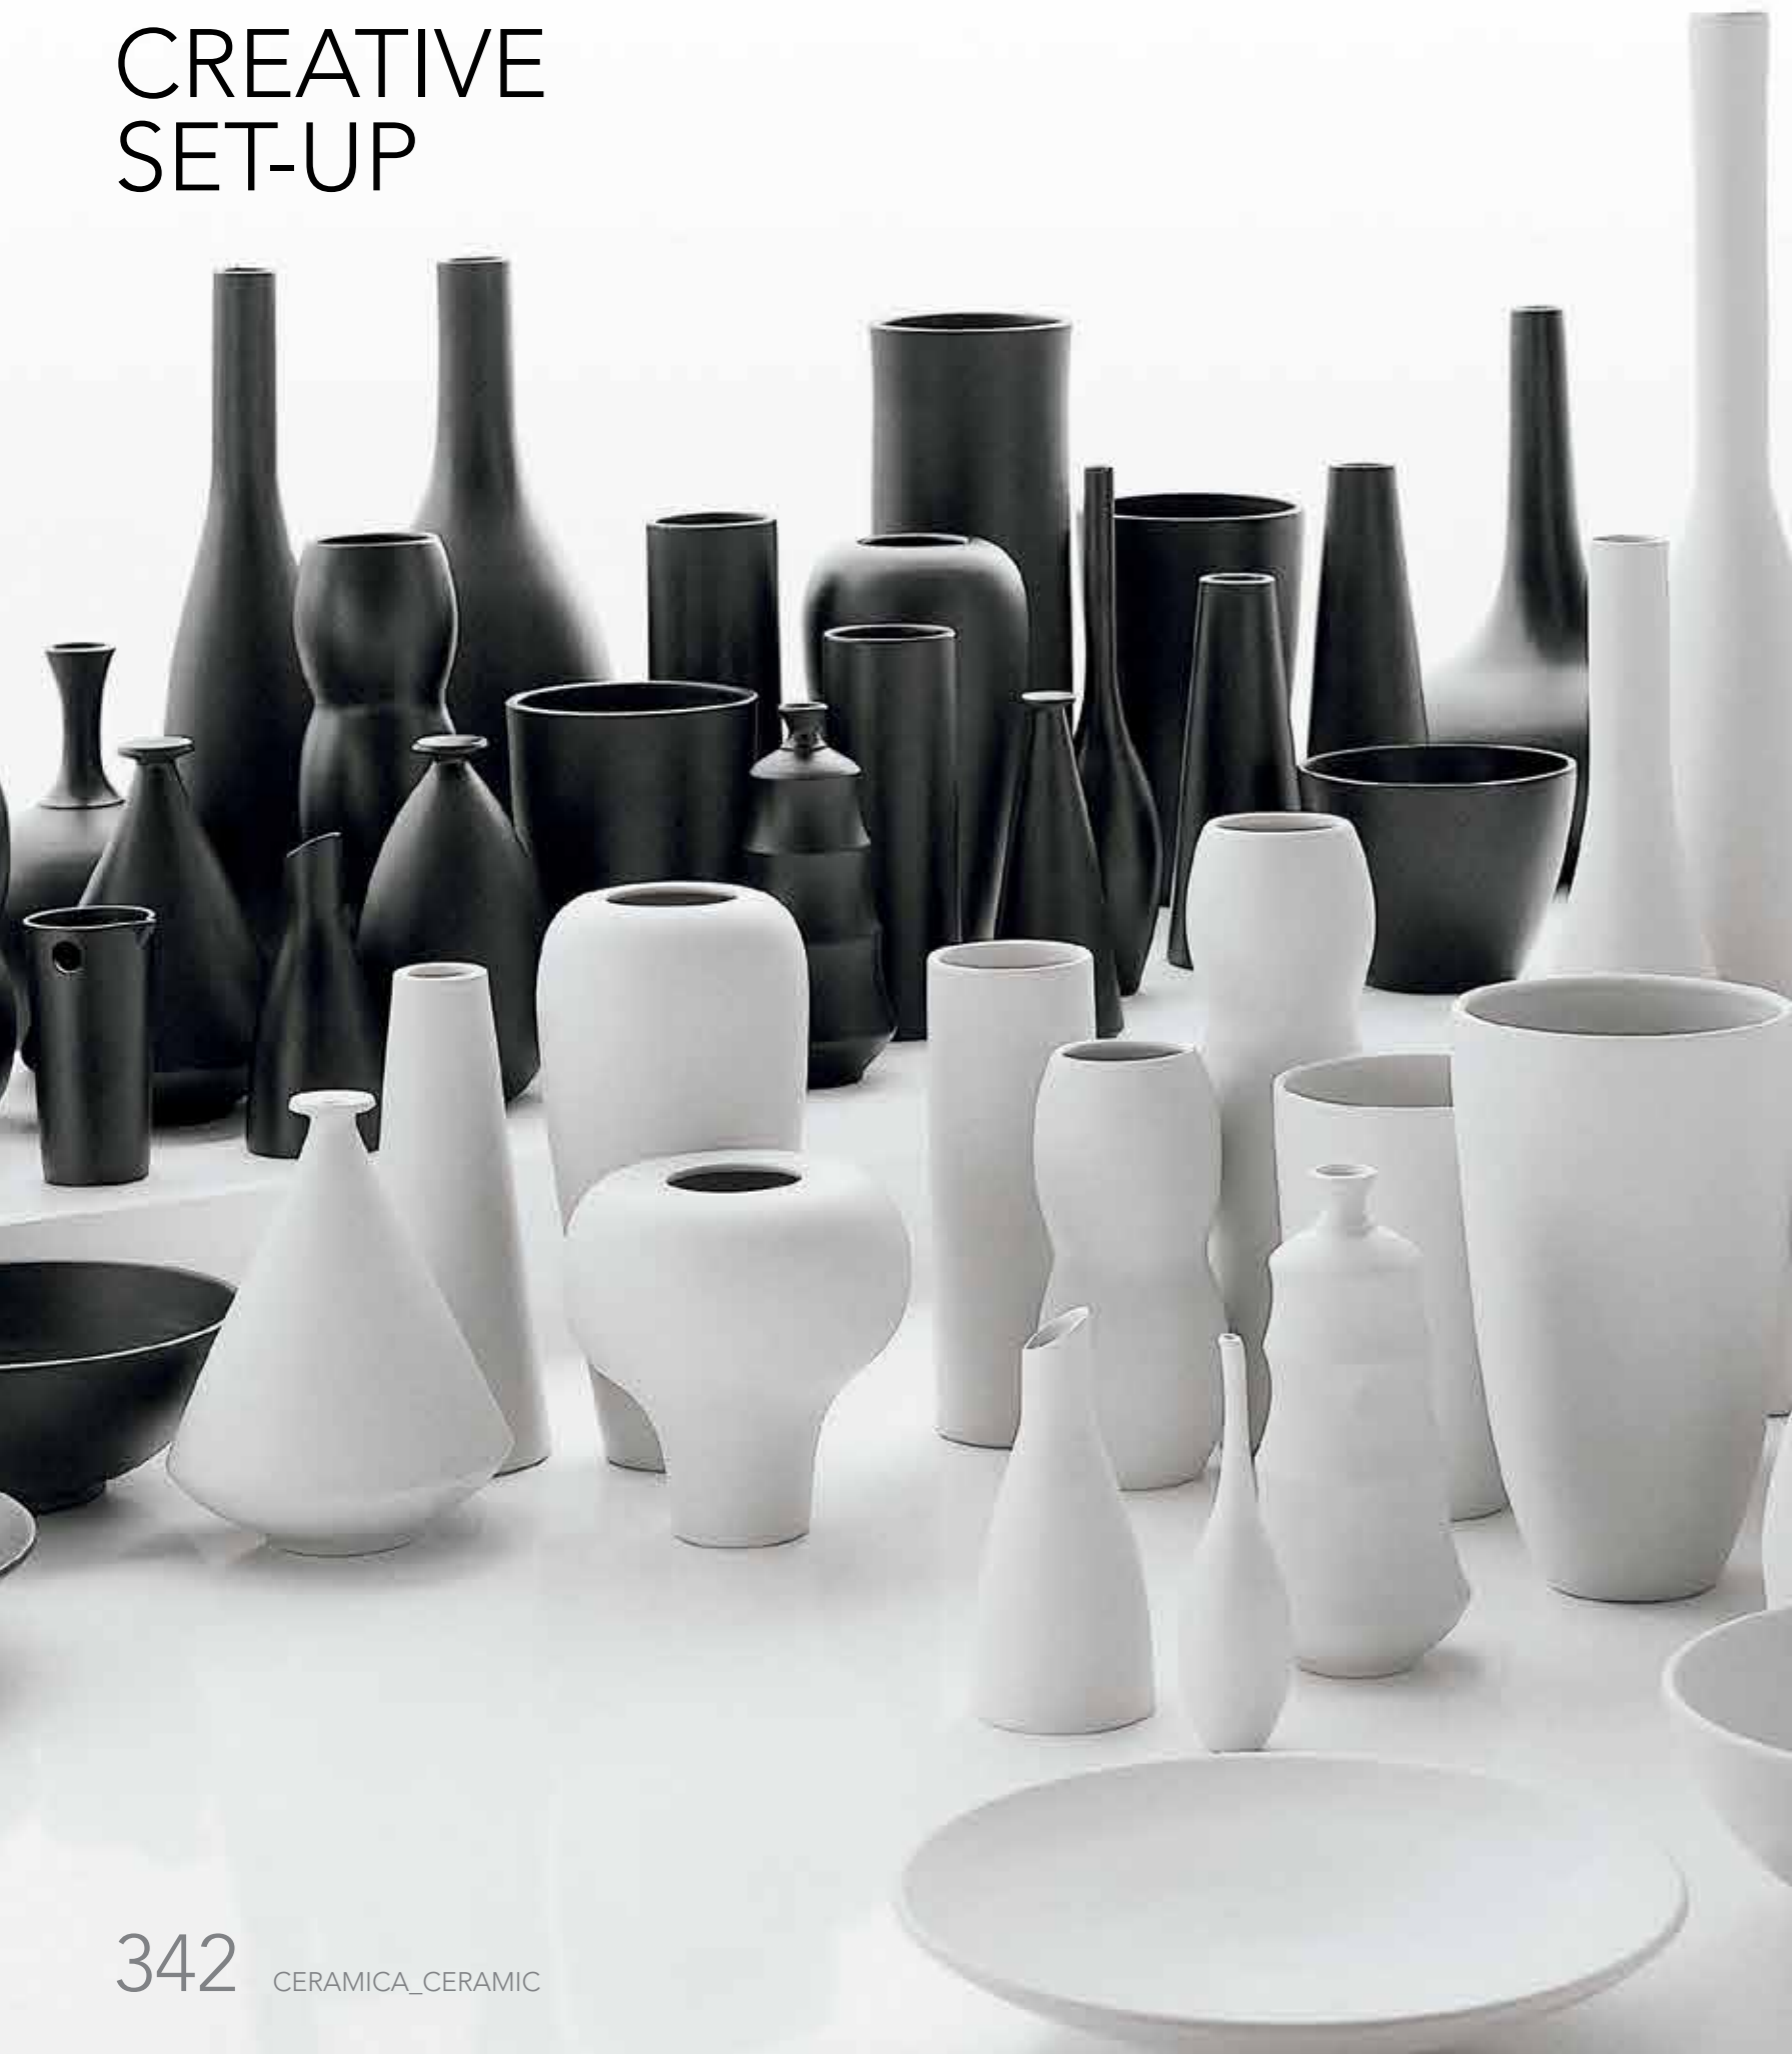

CREATIVE SET-UP

SC Ceramiche opache. Matt ceramic pottery.

Bottiglia. 07TX46
Bottle. H. 30 Ø 25 cm.

Well. Q197/1X25
H. 12 Ø 25 cm.

Set 4 cubi. 30TX81
11x11 H. 10 / 11x11 H. 12 cm.
14x14 H. 15 / 14x14 H. 21 cm.

SET 4 PZ. / PCS.

Giravolta. Q176/1X57
H. 36 Ø 26 cm.

Giravolta. Q177/1X57
H. 41 Ø 17 cm.

SET 2 PZ. / PCS.

SET 2 PZ. / PCS.

SET 2 PZ. / PCS.

SET 2 PZ. / PCS.