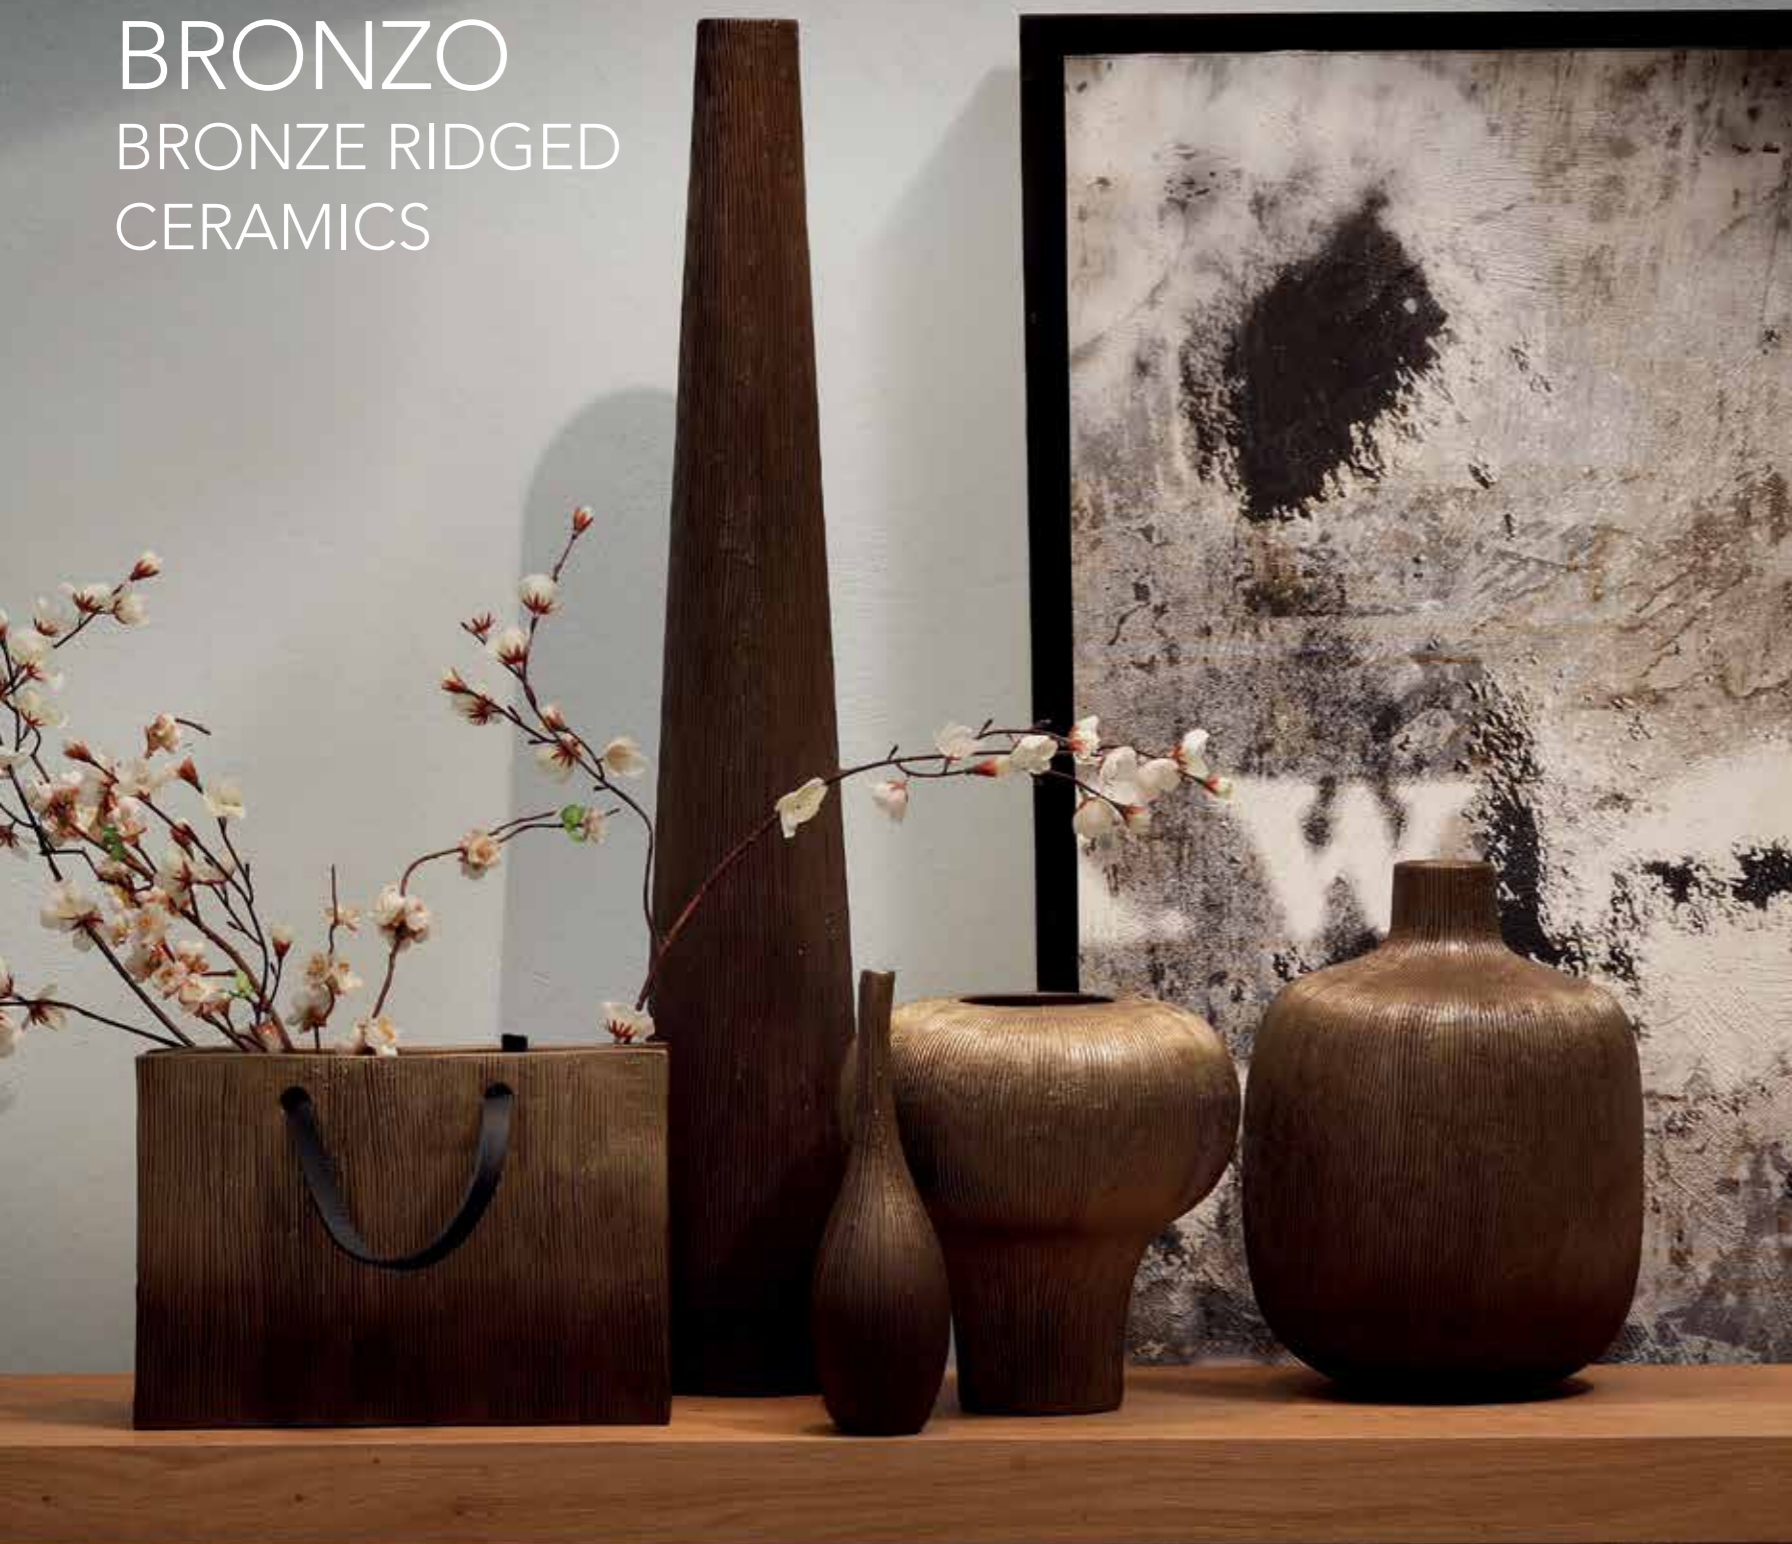

CERAMICHE
RIGATE
BRONZO
BRONZE RIDGED
CERAMICS

Bag 20.
Q331/5RX75
H. 20 L. 29 cm.

Vulcano.
Q342/5RX113
H. 77 cm.

Oasi.
Q92/5RX32
H. 25 Ø 7 cm.

Tob Small.
Q106/5RX44
H. 25 Ø 25 cm.

Chic Big.
Q105/5RX55
H. 30 Ø 25 cm.