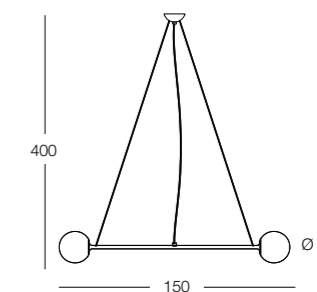

Gym big

P268BX293 antracite-sfera bianca / anthracite-white sphere
P268TX293 antracite-sfera tortora / anthracite-dove sphere
P268B/2X402 oro rosa-sfera bianca / pink gold-white sphere
P268T/2X402 oro rosa-sfera tortora / pink gold-dove sphere