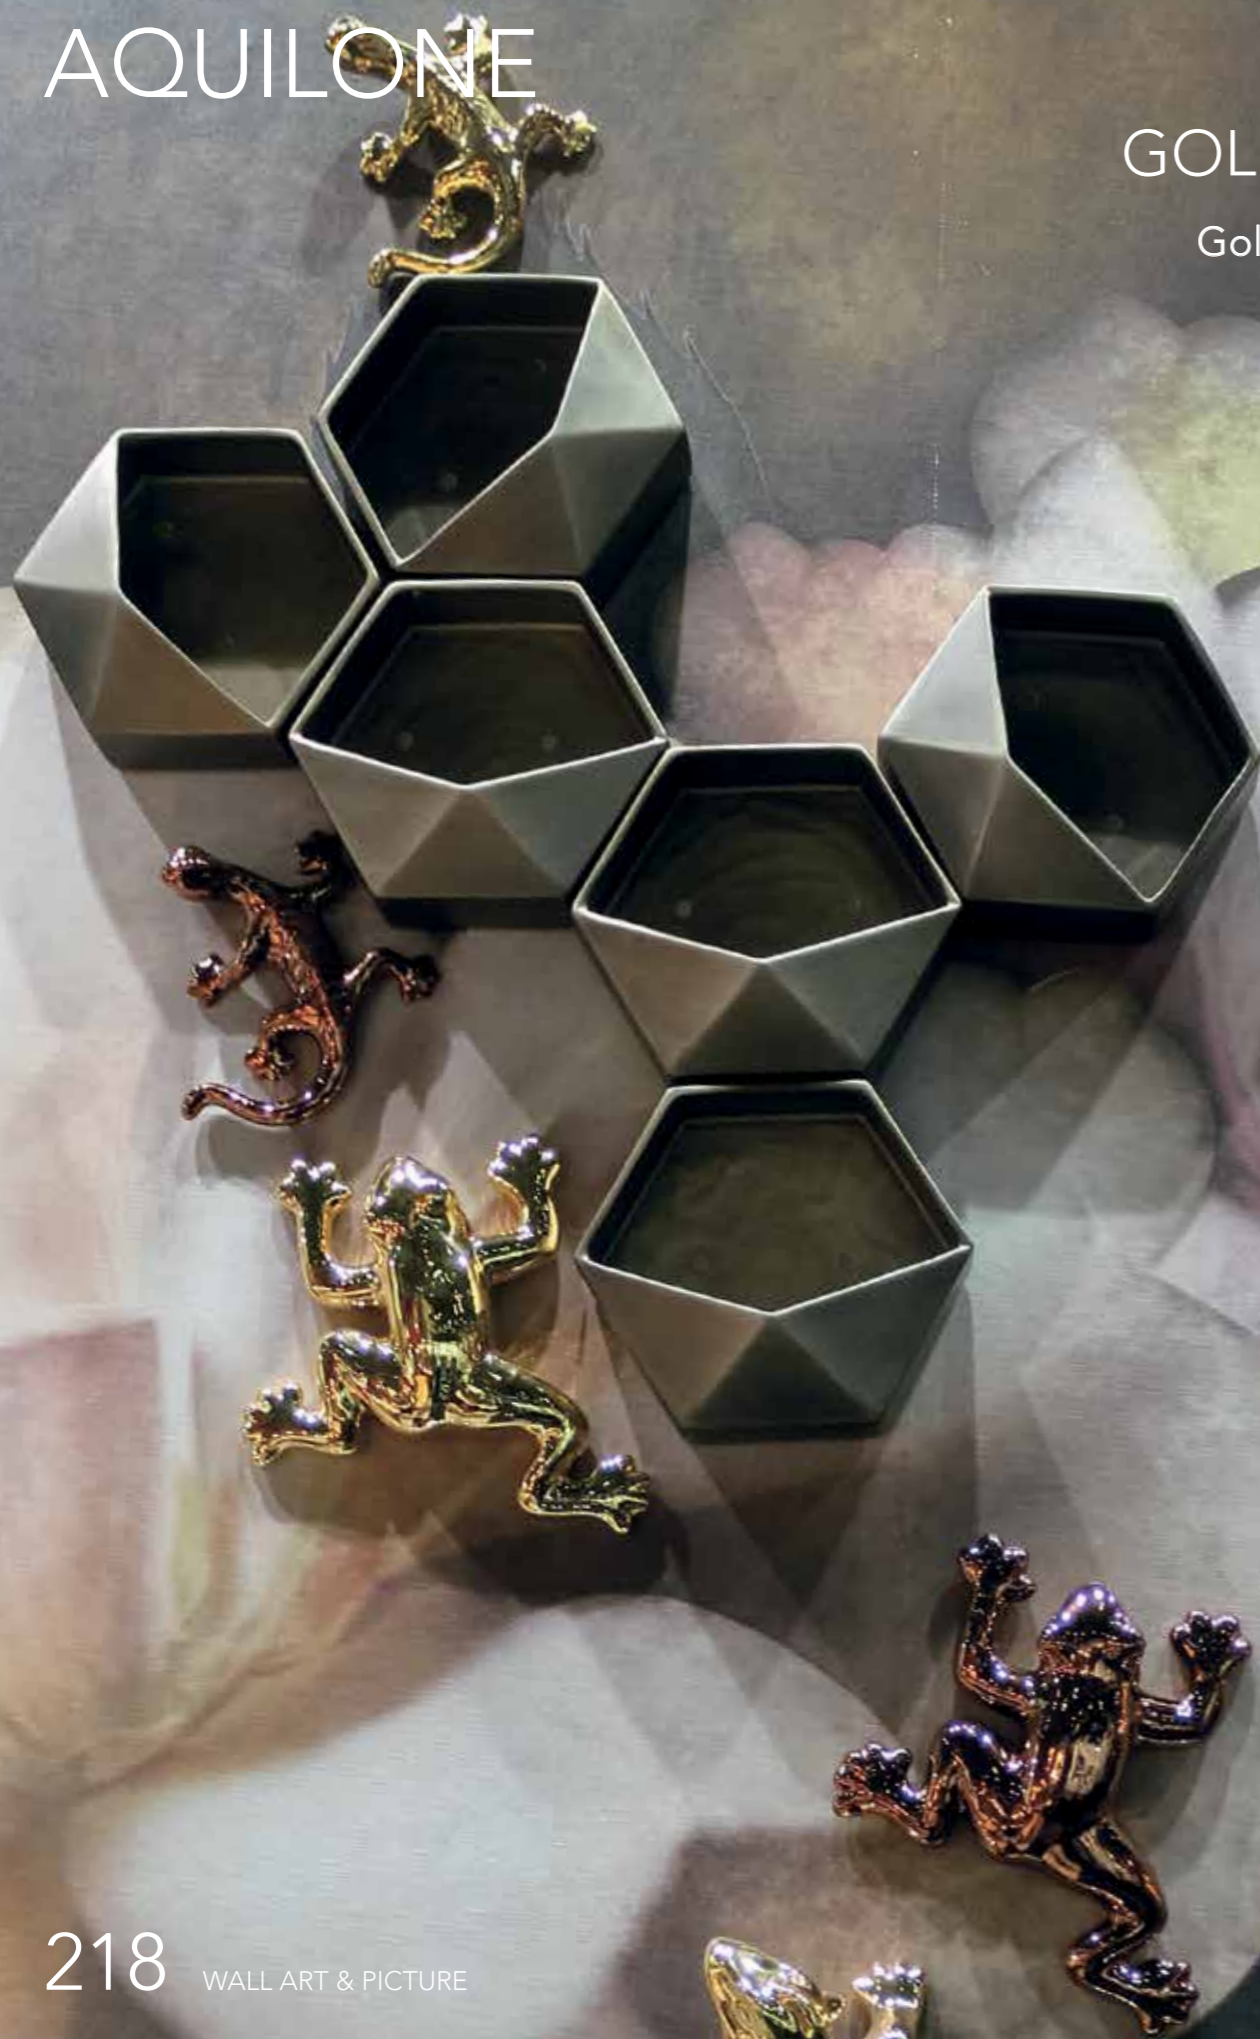

AQUILONE

FINITURA GOLDEN BLACK

Golden black finishing