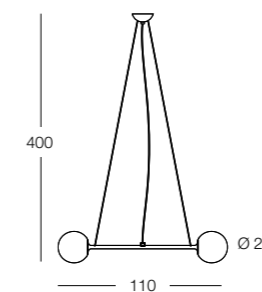

Gym small

P267BX264 antracite-sfera bianca / anthracite-white sphere
P267TX264 antracite-sfera tortora / anthracite-dove sphere