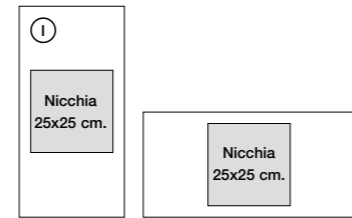

ARTWORK

QUADRI ESEGUITI MANUALMENTE
CON DIVERSE TECNICHE ARTISTICHE,
MIX TRA SCULTURA E PITTURA.

HAND-MADE PAINTINGS MADE WITH DIFFERENT
ARTISTIC TECHNIQUES, MIXING SCULPTURE AND
PAINTING TOGETHER.

FORMATI DISPONIBILI. AVAILABLE SIZES:

F130 I X161 50 x 100 cm. Bianco o nero. White or black.
F130 B X184 100 x 100 cm. Bianco o nero. White or black.

SCEGLI IL FORMATO
E IL COLORE DEL PANNELLO,
POI SCEGLI IL SOGGETTO
DELLA NICCHIA CON IL CODICE.

CHOOSE THE SIZE AND COLOR OF THE PANEL,
THAN CHOOSE NICHE SUBJECT WITH THE CODE.

F130 I X161
Pannello / Panel 50 x 100 cm.