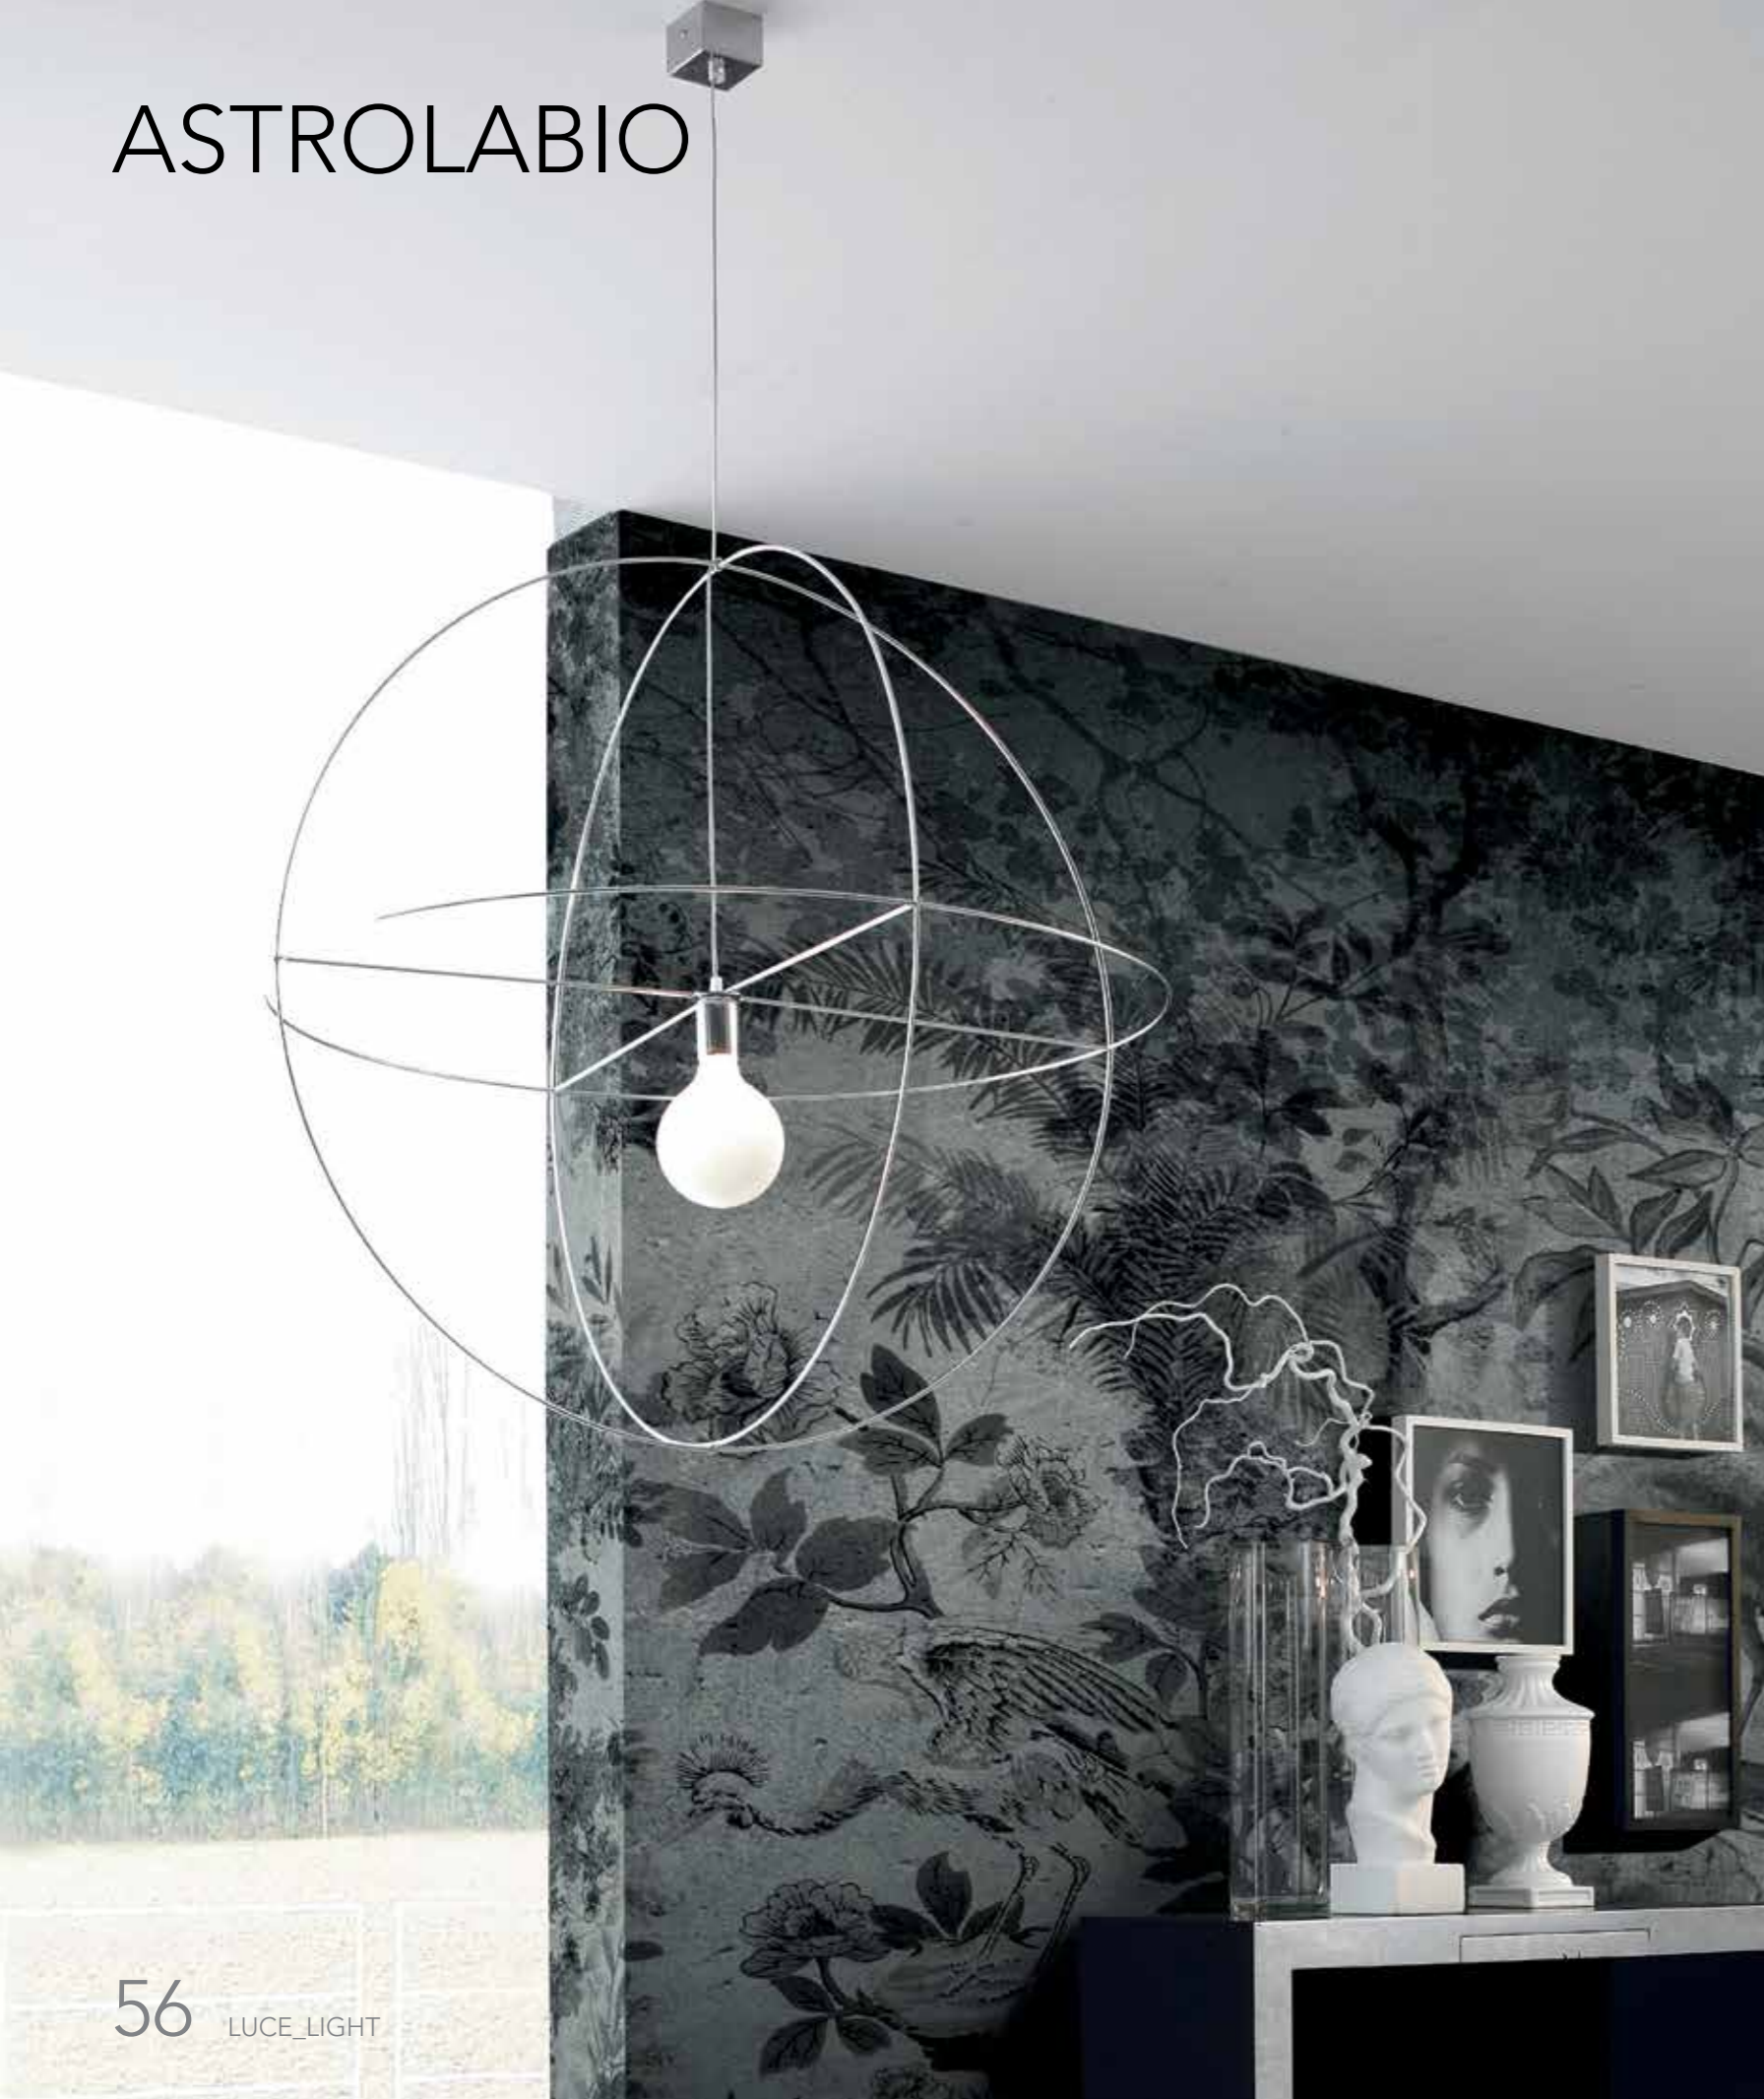

Colori disponibili.
Available colors.

ASTROLABIO

Filo acciaio lucido /
Polished steel wire

Astrolabio Sospensione.
(Art. Brevettato / Patented item).

Astrolabio sospensione 70.
P82X178 Ø 70 cm.

Lampada a sospensione in filo acciaio
cromato con lampadina sabbata.
Chrome steel wire hanging lamp with
sandblasted bulb.
Luce 1xE27- 52 W HES

Astrolabio Sospensione.
(Art. Brevettato / Patented item).

ORO / GOLD
Astrolabio sospensione 70.
P82/2X190 Ø 70 cm.

Lampada a sospensione in filo metallico verniciato oro. Lampadina sabbata.
Metal wire hanging lamp, varnished in gold.
Sandblasted bulb.
Luce 1xE27- 52 W HES