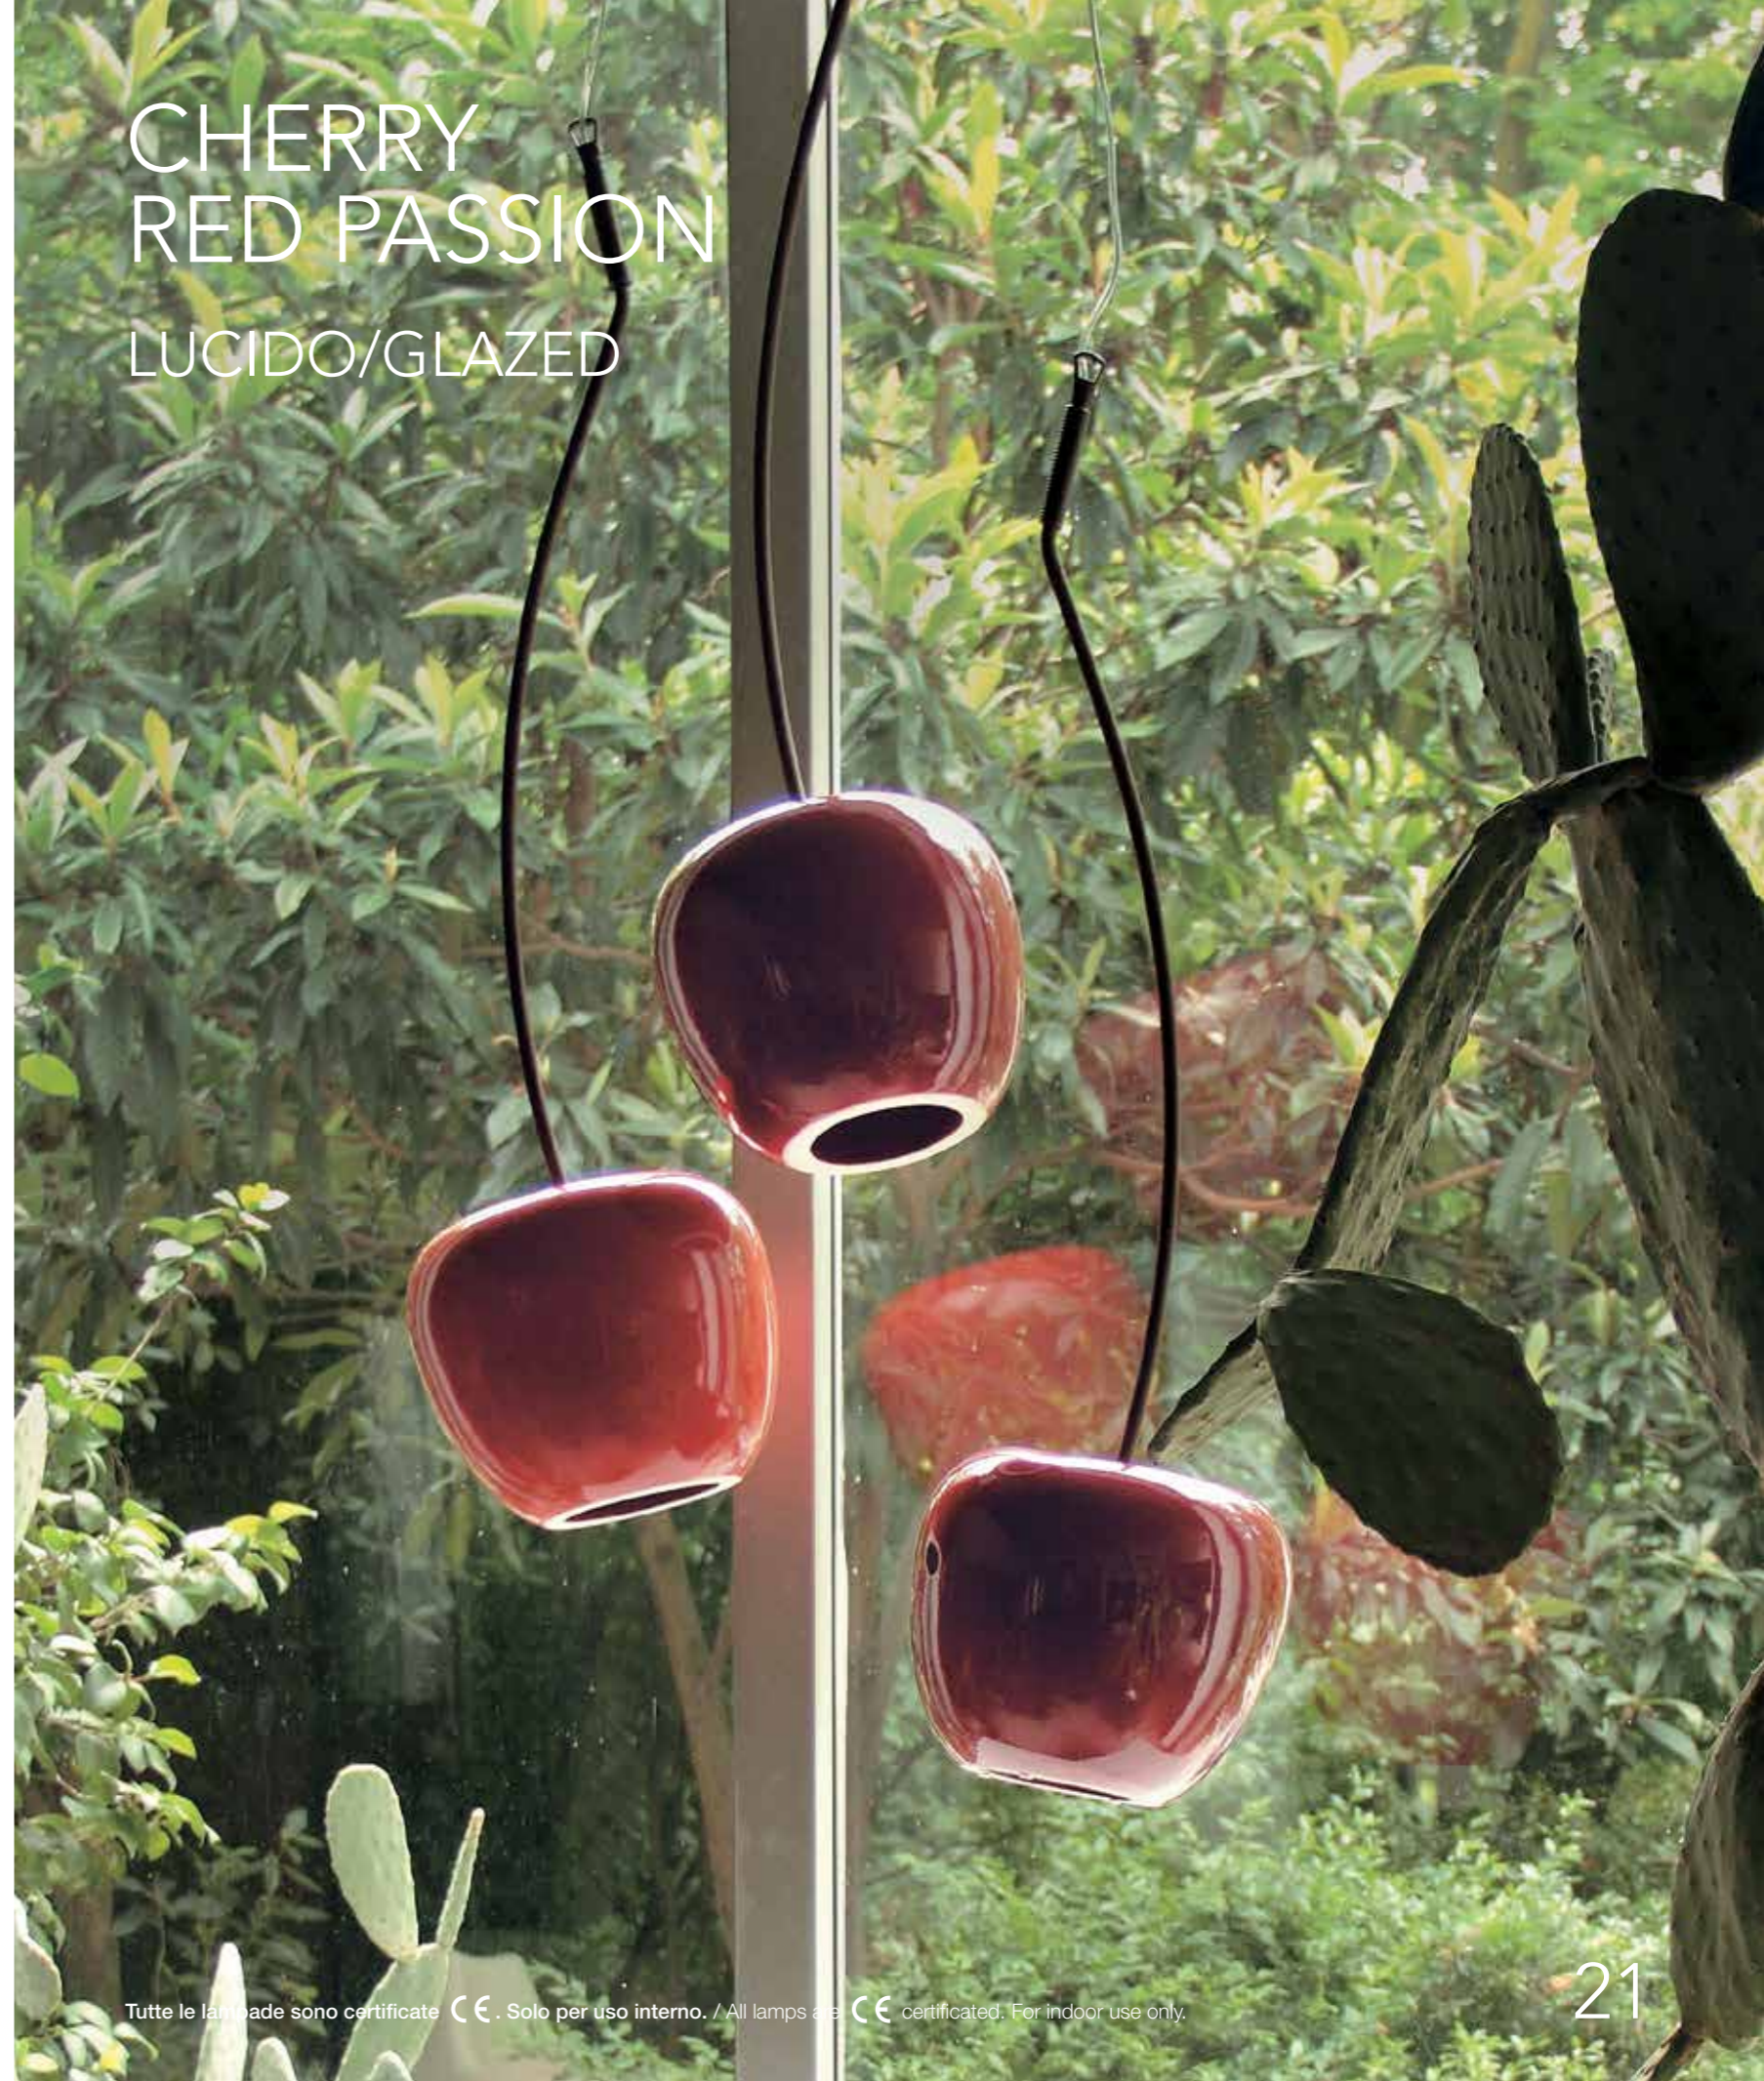

CHERRY RED PASSION LUCIDO/GLAZED