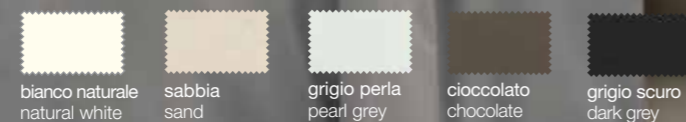

VESTI LA
NOTTE
DRESS
THE NIGHT

Vestipiumino completo matrimoniale. T02X218.
Sacco copripiumino matrimoniale (255x205 cm.) in cotone con lenzuolo sotto (175x205x30 cm.), 2 federe (50x80 cm.)
Double duvet cover (255x205 cm.) in cotton with fitted sheet (175x205x30 cm.), 2 pillowcases (50x80 cm.)

Vestipiumino completo singolo. T22X161.
Sacco copripiumino singolo (155x205 cm.) in cotone con lenzuolo sotto (90x205x30 cm.), 2 federe (50x80 cm.)
Single duvet cover (155x205 cm.) in cotton with fitted sheet (90x205x30 cm.), 2 pillowcases (50x80 cm.)

T02X218

T22X161

Veneziani. Lenzuola.
Completo matrimoniale o singolo 100% cotone (Sotto con angoli 90/175x205x30 cm, sopra 160/250x290 cm. e due federe 50x80 cm.). Colori: bianco naturale, sabbia, grigio perla, cioccolato, grigio scuro, arancio, rosa baby, glicine, blu gelso.
Double or single sheets 100% cotton. (Fitted 90/175x205x30 cm, sheet 160/250x290 cm. and two pillowcases 50x80 cm.).
Colors: natural white, sand, pearl grey, chocolate, dark grey, orange, baby pink, wisteria, mulberry blue.

T01X138

T21X109